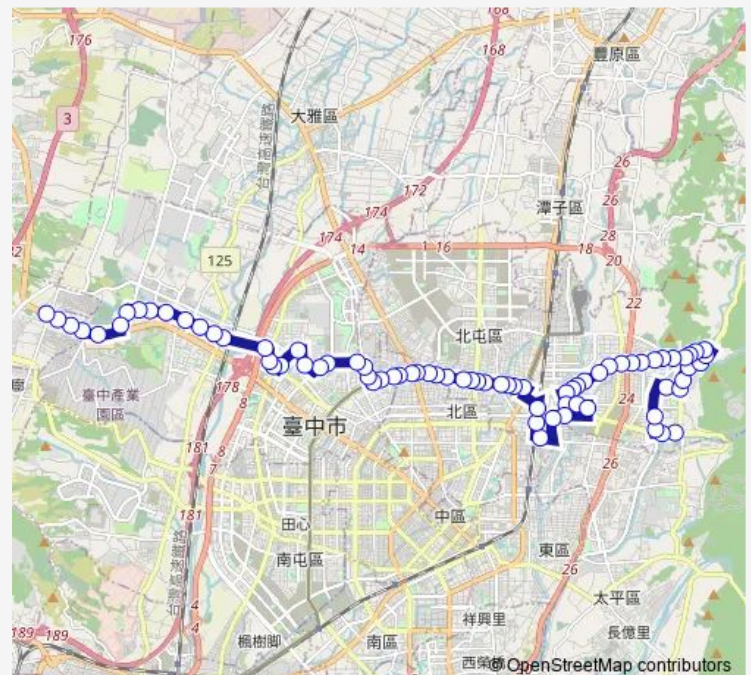

Tc_河南福星路口

Tc_河南停車場

Tc_家扶發展學園

Route schedule

Tc_坪頂 — Tc_新桃花源橋

Monday 07:25-22:00

Tuesday 07:25-22:00

Wednesday 07:25-22:00

Thursday 07:25-22:00

Friday 07:25-22:00

Saturday 07:25-22:00

Sunday 07:25-22:00

Route info

Direction: Tc_坪頂

Stops: 73

Trip Duration: 1 hour 19 min

68 — 68_坪頂_中臺科技大學_新桃花源橋

BusMaps

Tc_河南福上巷口

Tc_河南長安路口

Tc_文心河南路口

Tc_重慶國小

Tc_臺灣日報

Tc_文心陝西路口

Thursday 06:10-21:40

Friday 06:10-21:40

Saturday 06:10-21:40

Sunday 06:10-21:40

Route info

Direction: Tc_新桃花源橋

Stops: 76

Trip Duration: 1 hour 19 min