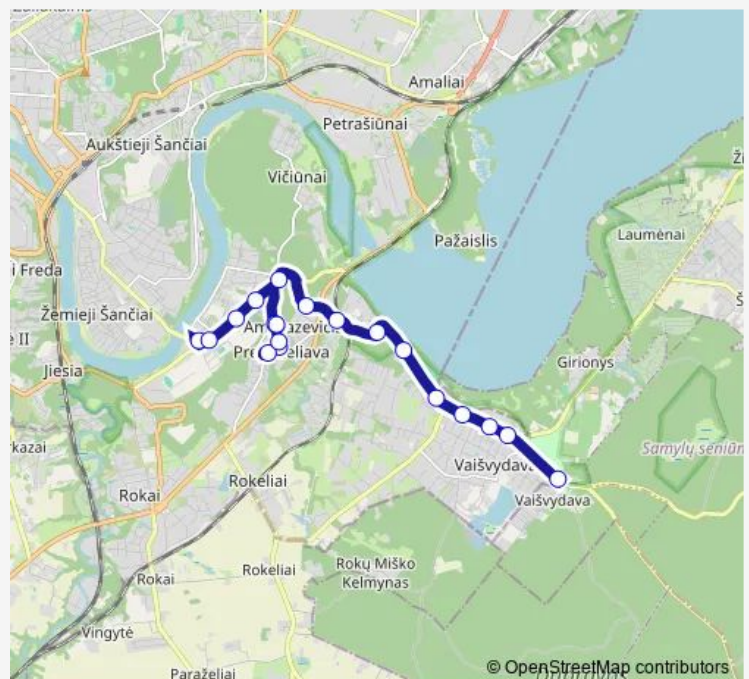

Vaišvydava

Route schedule

Tilto g. — Vaišvydava

Monday 05:10-20:54

Tuesday 05:10-20:54

Wednesday 05:10-20:54

Thursday 05:10-20:54

Friday 05:10-20:54

Saturday 06:05-19:53

Sunday 06:05-19:53

Route info

Direction: Tilto g.

Stops: 19

Trip Duration: 0 hour 22 min

68 — Tilto g. - Vaišvydava

Direction

Vaišvydava — Tilto g.

18 stops

[Open route schedule](#)

Vaišvydava

Užvingių g.

Vaišvydava

Piliunos g.

Garšvės g.

Tuesday 05:37-21:30

Wednesday 05:37-21:30

Thursday 05:37-21:30

Friday 05:37-21:30

Saturday 06:25-20:13

Sunday 06:25-20:13

Route info

Direction: Vaišvydava