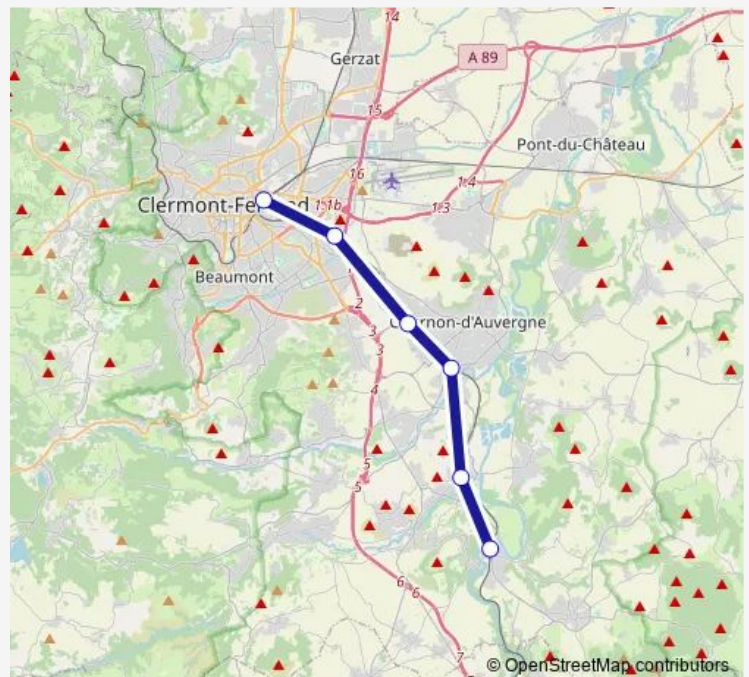

## Rail Ter C7

[Go to website](#)**Direction**

Clermont-Ferrand — Vic-le-Comte

6 stops

[Open route schedule](#)

Clermont-Ferrand

Clermont la Pardieu

Sarliève - Cournon

## Route info

Direction: Clermont-Ferrand

Stops: 6

Trip Duration: 0 hour 21 min

■ Ter — C7

**BusMaps**

## Direction

Vic-le-Comte — Clermont-Ferrand

6 stops

[Open route schedule](#)

Vic-le-Comte

Les Martres-de-Veyre

Le Cendre - Orcet

Sarliève - Cournon

## Route info

Direction: Vic-le-Comte

Stops: 6

Trip Duration: 0 hour 22 min