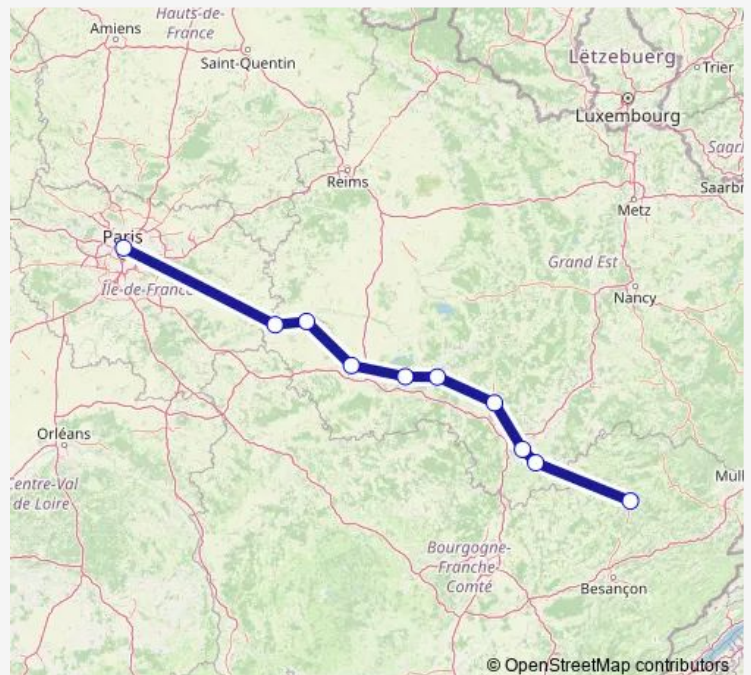

Rail Ter K4

[Go to website](#)

Direction

Vesoul — Paris-Est

10 stops

[Open route schedule](#)

Vesoul

Culmont - Chalindrey

Route schedule

Vesoul — Paris-Est

Monday	—
Tuesday	—
Wednesday	—
Thursday	—
Friday	—
Saturday	16:38-18:41
Sunday	06:23-16:38

Route info

Direction: Vesoul

Stops: 10

Trip Duration: 3 hour 31 min

■ Ter — K4

Bar-sur-Aube

Vendeuvre

Troyes

Romilly-sur-Seine

Nogent-sur-Seine

Paris-Est

Route schedule

Vesoul — Paris-Est

[Open route schedule](#)

Paris-Est

Nogent-sur-Seine

Romilly-sur-Seine

Troyes

Vendeuvre

Bar-sur-Aube

Chaumont