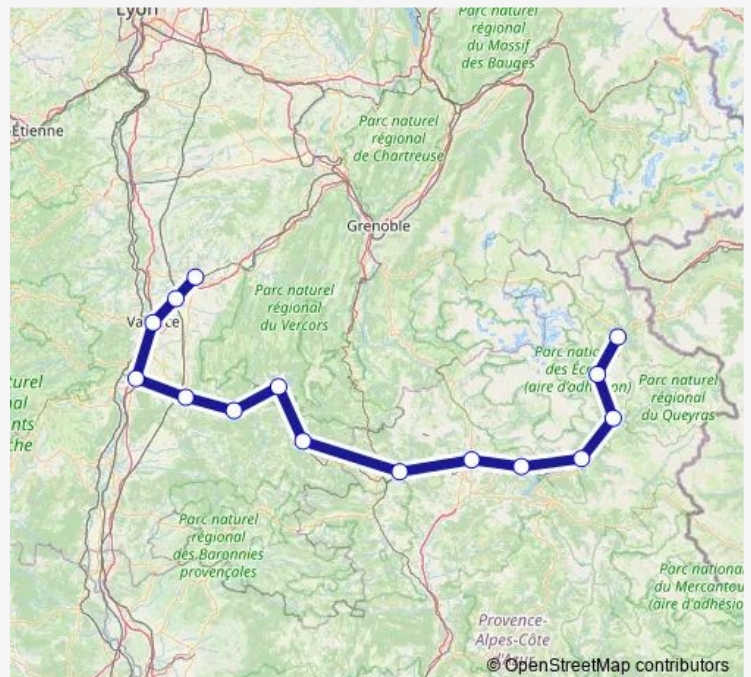

Rail Ter P4

[Go to website](#)

Direction

Romans - Bourg-de-Péage — Briançon

15 stops

[Open route schedule](#)

Romans - Bourg-de-Péage

Valence TGV Rhône-Alpes Sud

Chorges

Embrun

Montdauphin-Guillevre

L'Argentière-les-Ecrins

Briançon

Route schedule

Romans - Bourg-de-Péage — Briançon

Monday	09:47
Tuesday	09:47
Wednesday	09:47
Thursday	09:47
Friday	09:47
Saturday	—
Sunday	—

Route info

Direction: Romans - Bourg-de-Péage

Stops: 15

Trip Duration: 4 hour 24 min

■ Ter — P4

Direction

Briançon — Romans - Bourg-de-Péage

15 stops

[Open route schedule](#)

Briançon

L'Argentière-les-Ecrins

Montdauphin-Guillevre

Embrun

Chorges

Gap

Veynes-Devoluy