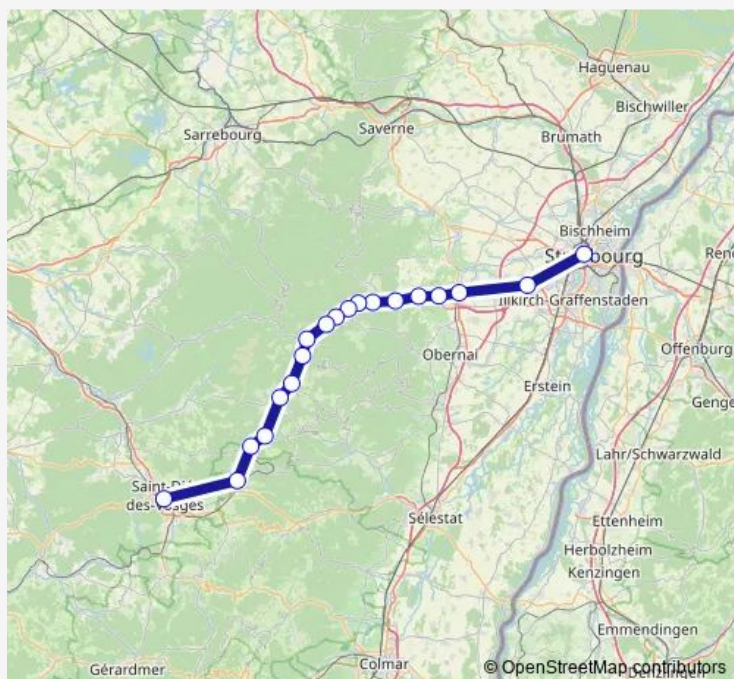

### Direction

Strasbourg — Saint-Dié-des-Vosges

19 stops

[Open route schedule](#)

- Strasbourg
- Entzheim Aéroport
- Molsheim
- Mutzig
- Gresswiller
- Heiligenberg - Mollkirch
- Urmatt
- Mullerhof
- Lutzelse
- Wisches
- Russ-Hersbach
- Schirmeck - La Broque
- Rothau
- Fouday
- Saint-Blaise-la-Roche - Poutay
- Bourg-Bruche
- Saales
- Provenchères-sur-Fave
- Saint-Dié-des-Vosges

### Route schedule

Strasbourg — Saint-Dié-des-Vosges

Monday	12:07
Tuesday	12:07
Wednesday	12:07
Thursday	12:07
Friday	12:07
Saturday	—
Sunday	—

### Route info

Direction: Strasbourg

Stops: 19

Trip Duration: 1 hour 39 min

## Direction

Strasbourg — Saint-Dié-des-Vosges

18 stops

[Open route schedule](#)

Strasbourg

Entzheim Aéroport

Molsheim

Mutzig