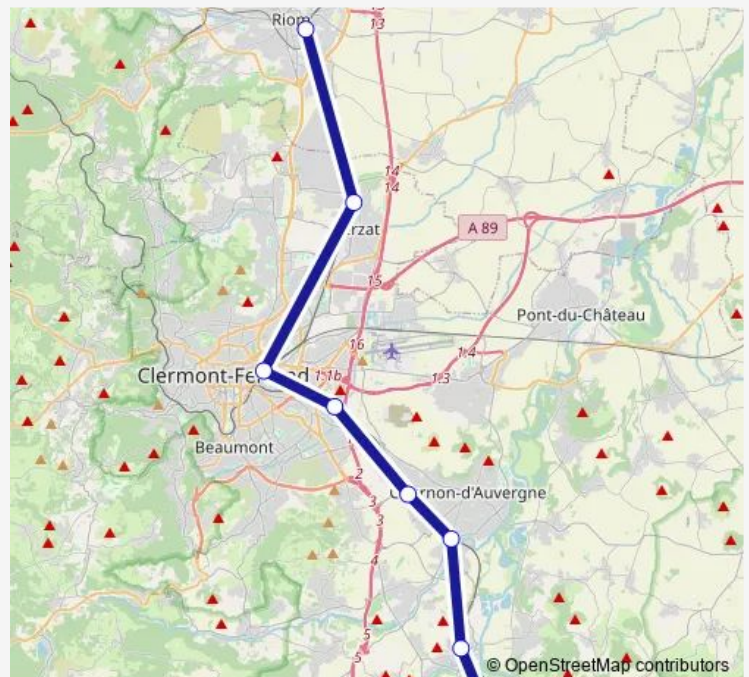

## Rail Ter C71

[Go to website](#)**Direction**

Riom - Châtel-Guyon — Vic-le-Comte

8 stops

[Open route schedule](#)

Riom - Châtel-Guyon

Gerzat

Clermont-Ferrand

Clermont la Pardieu

Sarliève - Cournon

Le Cendre - Orcet

Les Martres-de-Veyre

Vic-le-Comte

## Route schedule

Riom - Châtel-Guyon — Vic-le-Comte

Monday 17:05

Tuesday 17:05

Wednesday 17:05

Thursday 17:05

Friday 17:05

Saturday —

## Route info

Direction: Riom - Châtel-Guyon

Stops: 8

Trip Duration: 0 hour 40 min

■ Ter — C71

**Direction**

Riom - Châtel-Guyon — Vic-le-Comte

8 stops