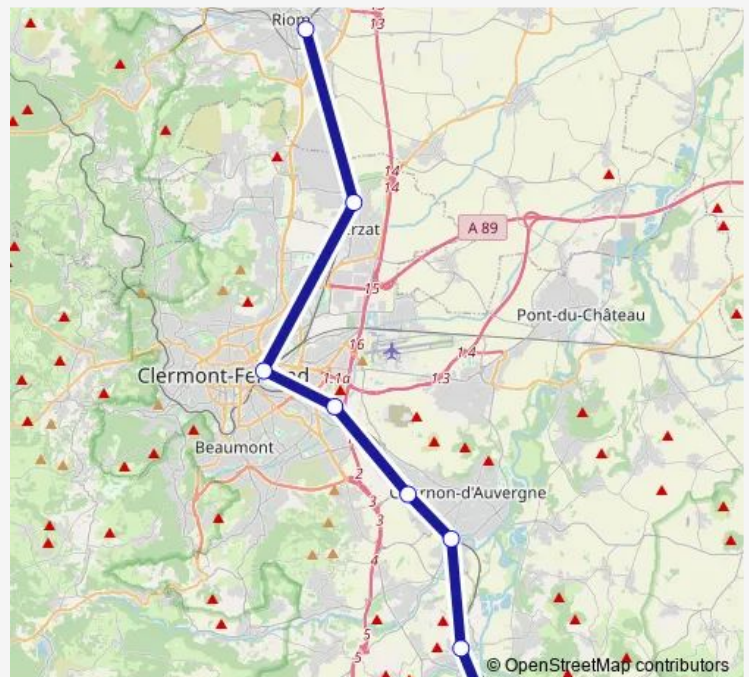

## Rail TER C71

[Go to website](#)**Direction**

Riom - Châtel-Guyon — Vic-le-Comte

8 stops

[Open route schedule](#)

Riom - Châtel-Guyon

Gerzat

Clermont-Ferrand

Clermont la Pardieu

Sarliève - Cournon

Le Cendre - Orcet

Les Martres-de-Veyre

Vic-le-Comte

## Route schedule

Riom - Châtel-Guyon — Vic-le-Comte

Monday 17:05

Tuesday 17:05

Wednesday 17:05

Thursday 17:05

Friday 17:05

Saturday —

## Route info

Direction: Riom - Châtel-Guyon

Stops: 8

Trip Duration: 0 hour 40 min

■ TER — C71

**Direction**

Riom - Châtel-Guyon — Vic-le-Comte

8 stops