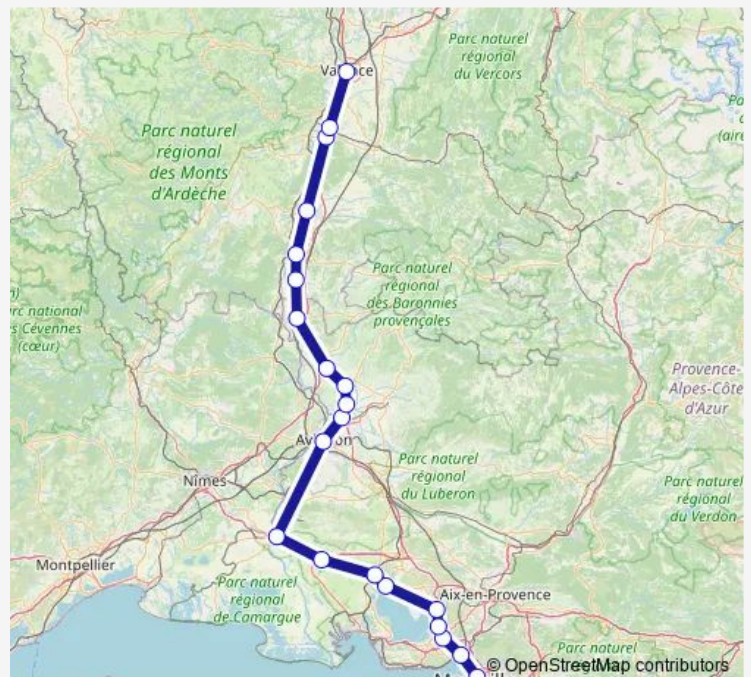

Rail Ter K4

[Go to website](#)

Direction

Valence — Marseille-Saint-Charles

17 stops

[Open route schedule](#)

Valence

Livron

Loriol

Montélimar

Donzère

Pierrelatte

Bollène-la-Croisière

Orange

Courthézon

Bédarrides

Avignon Centre

Arles

St-Martin-de-Crau

Miramas

Rognac

Vitrolles Aéroport Marseille

Marseille-Saint-Charles

Route schedule

Valence — Marseille-Saint-Charles

Monday 16:28

Tuesday 16:28

Wednesday 16:28

Thursday 16:28

Friday —

Saturday —

Sunday —

Route info

Direction: Valence

Stops: 17

Trip Duration: 2 hour 41 min

■ Ter — K4