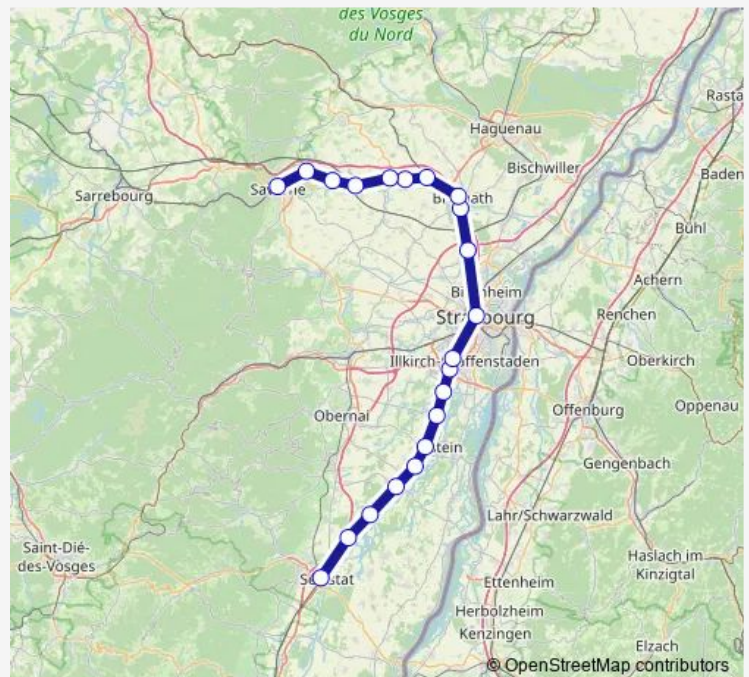

Dettwiller

Steinbourg

Saverne

Route schedule

Sélestat — Saverne

Monday 05:05-21:34

Tuesday 05:05-21:34

Wednesday 08:03-19:05

Thursday 05:05-21:34

Friday 05:05-21:34

Saturday 06:03-22:05

Sunday 08:03-19:05

Route info

Direction: Sélestat

Stops: 21

Trip Duration: 1 hour 33 min

■ TER — C33

Direction

Sélestat — Saverne

18 stops

[Open route schedule](#)

Sélestat

Benfeld

Erstein

Route info

Direction: Sélestat

Stops: 18

Trip Duration: 1 hour 26 min

Direction

Sélestat — Saverne

20 stops

[Open route schedule](#)