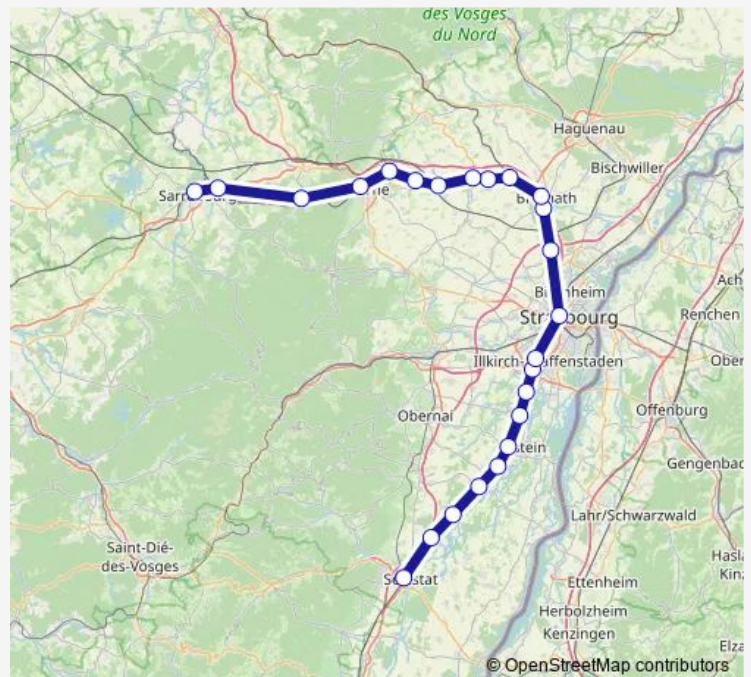

Erstein

Matzenheim

Benfeld

Route schedule

Sarrebourg — Sélestat

Monday 05:28

Tuesday 05:28

Wednesday —

Thursday 05:28

Friday 05:28

Saturday 05:58

Sunday —

Route info

Direction: Sarrebourg

Stops: 24

Trip Duration: 1 hour 51 min

■ TER — C33

BusMaps

Kogenheim

Ebersheim

Sélestat

Direction

Sélestat — Sarrebourg

22 stops

[Open route schedule](#)

Sélestat

Ebersheim

Kogenheim

Benfeld

Matzenheim

Erstein

Limersheim