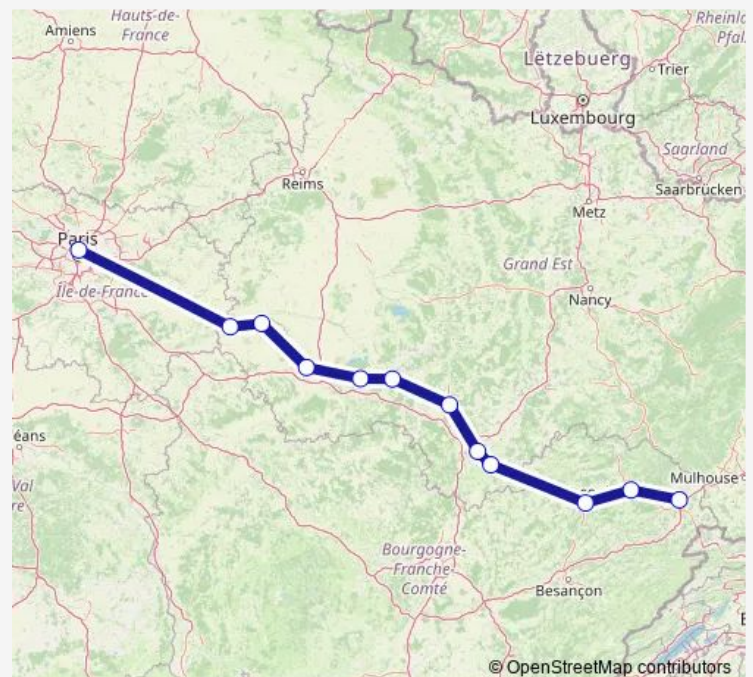

Nogent-sur-Seine

Paris-Est

Route schedule

Belfort — Paris-Est

Monday 13:11

Tuesday 13:11

Wednesday 13:11

Thursday 13:11

Friday 13:11

Saturday —

Sunday —

Route info

Direction: Belfort

Stops: 12

Trip Duration: 4 hour 5 min

■ TER — K4

Langres

Chaumont

Bar-sur-Aube

Vendeuvre

Troyes

Romilly-sur-Seine

Nogent-sur-Seine

Paris-Est

[Open route schedule](#)

Paris-Est

Nogent-sur-Seine

Romilly-sur-Seine

Troyes

Vendeuvre

Bar-sur-Aube

Chaumont