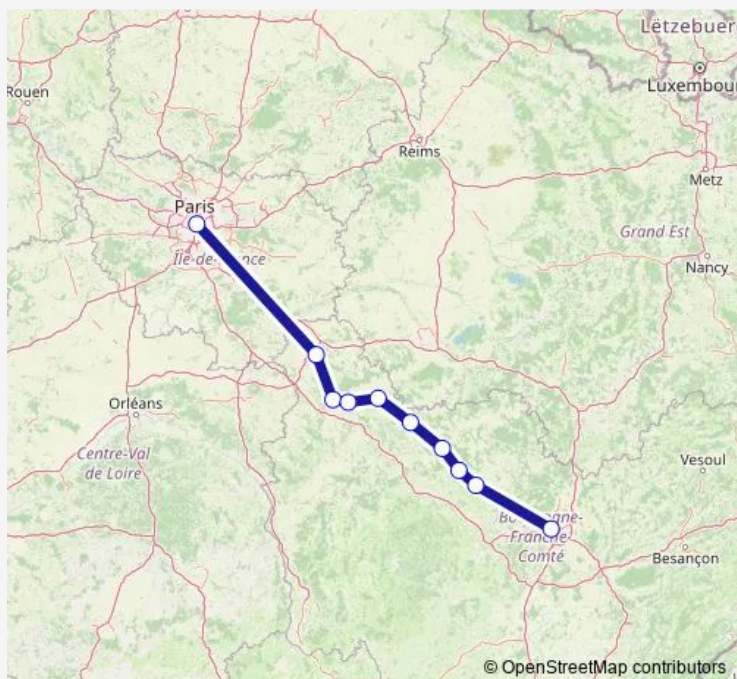

## Rail TER K7

[Go to website](#)

### Route schedule

Paris Gare de Lyon — Dijon

Monday —

Tuesday —

Wednesday —

Thursday —

Friday —

Saturday 17:26-19:27

### Route info

Direction: Paris Gare de Lyon

Stops: 10

Trip Duration: 3 hour 1 min

■ TER — K7

**Direction**

Dijon — Paris Gare de Lyon

10 stops

[Open route schedule](#)

Dijon

Les Laumes - Alésia

Montbard

Nuits sous Ravières

Tonnerre

Saint-Florentin-Vergigny

Laroche-Migennes