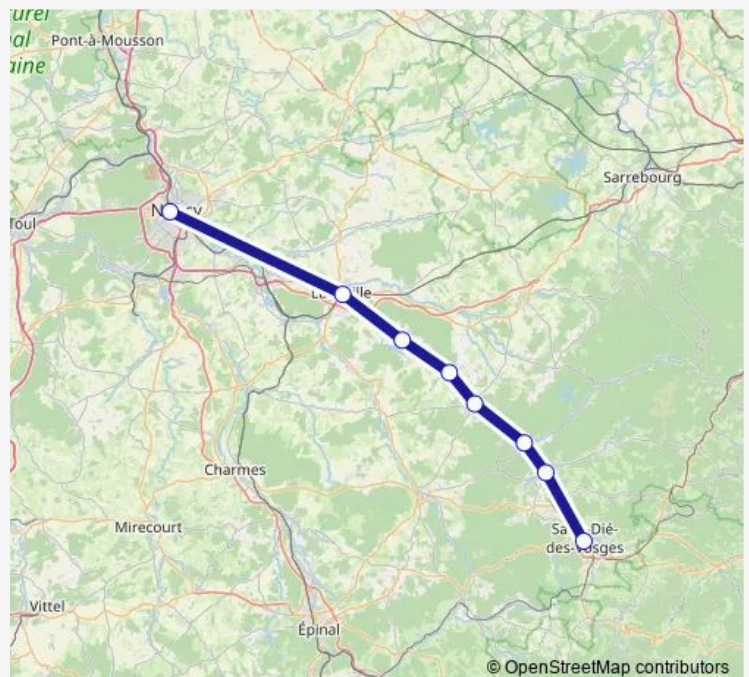

Raon-l'Étape

Bertrichamps

Baccarat

Saint-Clément - Laronxe

Lunéville

Dombasle-sur-Meurthe

Nancy

Route schedule

Route info

Direction: Saint-Dié-des-Vosges

Stops: 9

Trip Duration: 1 hour 10 min

■ TER — C42+

Direction

Nancy — Saint-Dié-des-Vosges

8 stops

[Open route schedule](#)

Nancy

Dombasle-sur-Meurthe

Lunéville

Saint-Clément - Laronxe

Baccarat

Raon-l'Étape

Étival-Clairefontaine