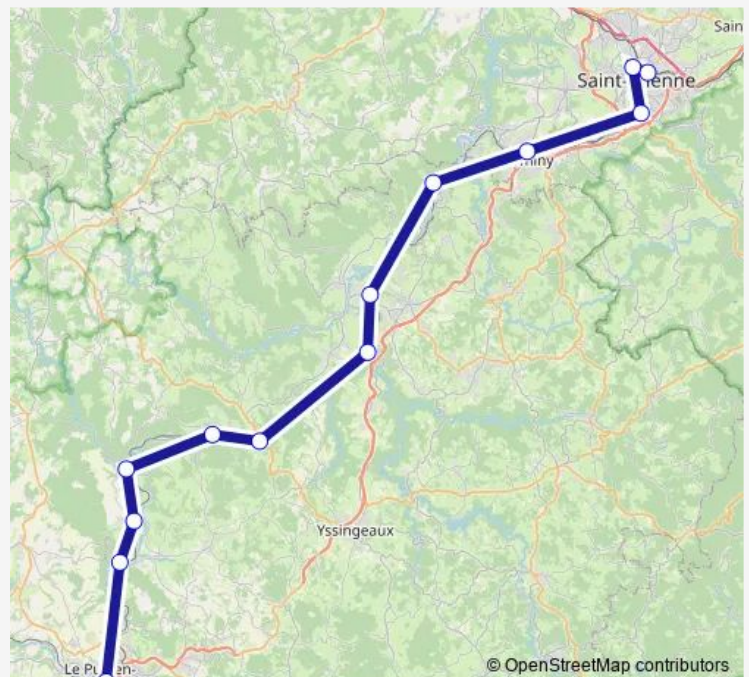

## Rail TER P28

[Go to website](#)**Direction**

Saint-Étienne Châteaucreux — Le Puy-en-Velay

10 stops

[Open route schedule](#)

Saint-Étienne Châteaucreux

Saint-Étienne Carnot

Saint-Étienne Bellevue

Firminy

Aurec

Bas - Monistrol

Pont de Lignon

Retournac

Vorey

Le Puy-en-Velay

## Route schedule

Saint-Étienne Châteaucreux — Le Puy-en-Velay

Monday 18:54

Tuesday 18:54

Wednesday 18:54

Thursday 18:54

Friday 18:54

Saturday —

## Route info

Direction: Saint-Étienne Châteaucreux

Stops: 10

Trip Duration: 1 hour 26 min

■ TER — P28

**Direction**

Le Puy-en-Velay — Saint-Étienne Châteaureux

10 stops