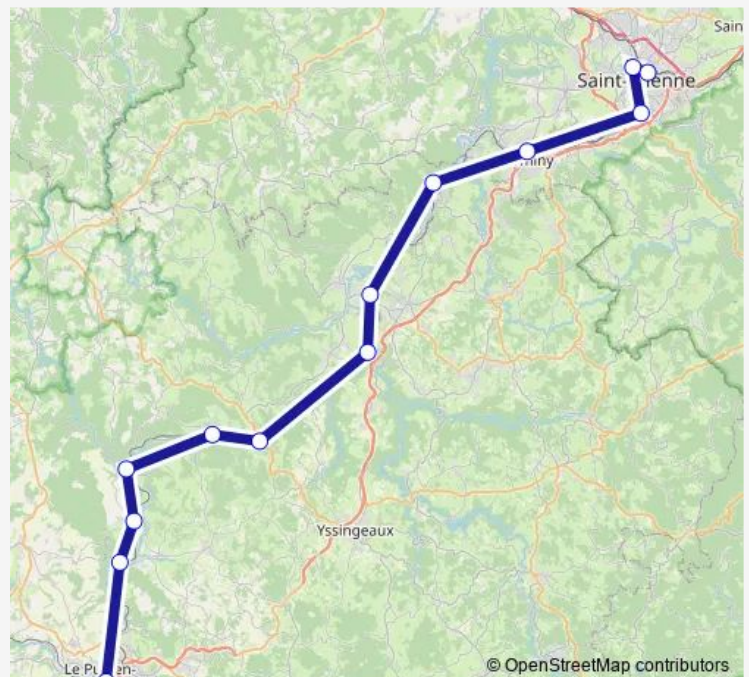

### Direction

Saint-Étienne Châteaucreux — Le Puy-en-Velay

10 stops

[Open route schedule](#)

Saint-Étienne Châteaucreux

Saint-Étienne Carnot

Saint-Étienne Bellevue

Firminy

Aurec

Bas - Monistrol

Pont de Lignon

Retournac

Vorey

Le Puy-en-Velay

### Route schedule

Saint-Étienne Châteaucreux — Le Puy-en-Velay

Monday 18:54

Tuesday 18:54

Wednesday 18:54

Thursday 18:54

Friday 18:54

Saturday —

### Route info

Direction: Saint-Étienne Châteaucreux

Stops: 10

Trip Duration: 1 hour 26 min

■ Ter — P28