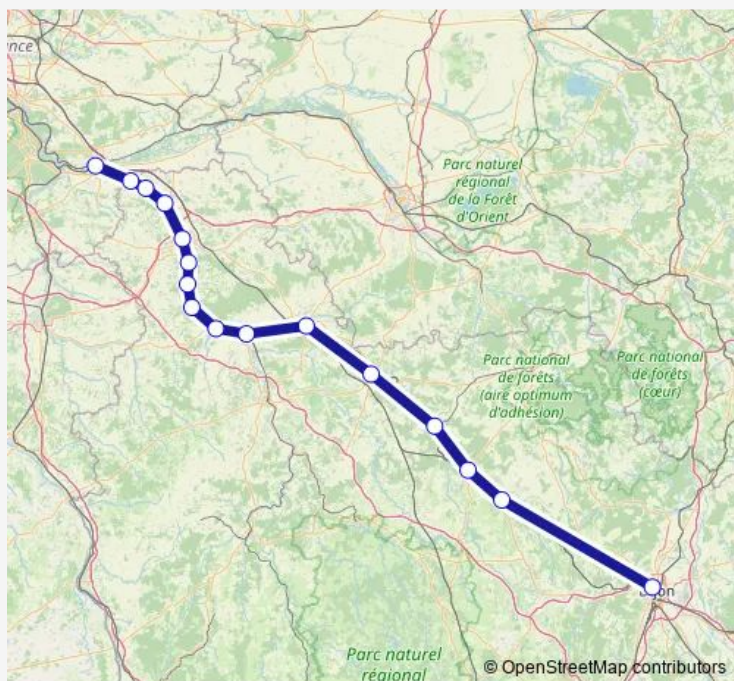

# Rail Ter K7

[Go to website](#)

**Direction**

Montereau — Dijon

16 stops

[Open route schedule](#)

- Montereau
- Villeneuve-la-Guyard
- Champigny-sur-Yonne
- Pont-sur-Yonne
- Sens
- Etigny-Véron
- Villeneuve-sur-Yonne
- Saint-Julien-du-Sault
- Joigny
- Laroche-Migennes
- Saint-Florentin-Vergigny
- Tonnerre
- Nuits sous Ravières
- Montbard
- Les Laumes - Alésia
- Dijon

Route schedule

Montereau — Dijon

Monday	05:58
Tuesday	05:58
Wednesday	05:58
Thursday	05:58
Friday	05:58
Saturday	05:58
Sunday	—

Route info

Direction: Montereau

Stops: 16

Trip Duration: 2 hour 27 min

■ Ter — K7

**Direction**

Montereau — Dijon

16 stops

[Open route schedule](#)

Montereau

Villeneuve-la-Guyard

Champigny-sur-Yonne

Pont-sur-Yonne

Sens

Etigny-Véron

Villeneuve-sur-Yonne

Saint-Julien-du-Sault

Joigny

Laroche-Migennes

Saint-Florentin-Vergigny

Tonnerre