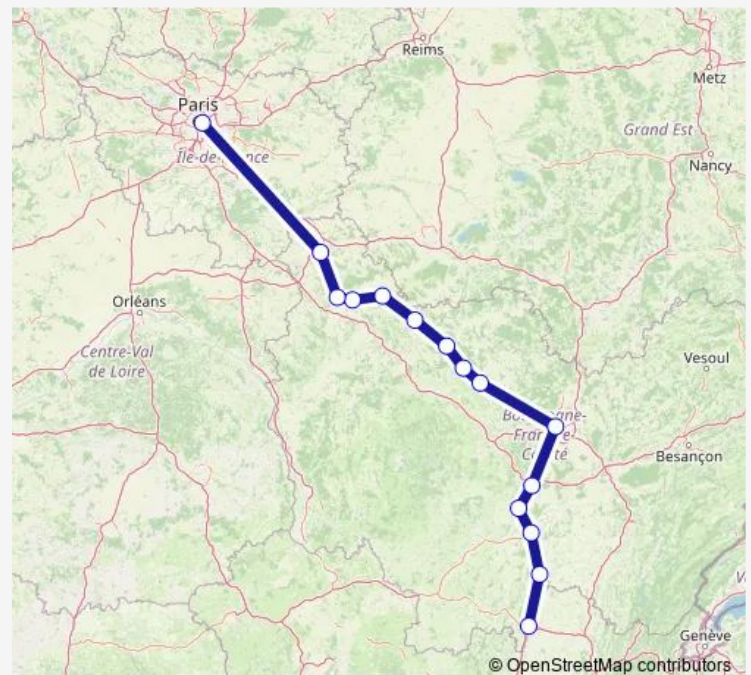

### Direction

Mâcon — Paris-Bercy

15 stops

[Open route schedule](#)

- Mâcon
- Tournus
- Chalon-sur-Saône
- Chagny
- Beaune
- Dijon
- Les Laumes - Alésia
- Montbard
- Nuits sous Ravières
- Tonnerre
- Saint-Florentin-Vergigny
- Laroche-Migennes
- Joigny
- Sens
- Paris-Bercy

### Route schedule

Mâcon — Paris-Bercy

Monday	—
Tuesday	06:04
Wednesday	06:04
Thursday	06:04
Friday	06:04
Saturday	—
Sunday	—

### Route info

Direction: Mâcon

Stops: 15

Trip Duration: 4 hour 23 min

■ TER — K7

## Direction

Mâcon — Paris-Bercy

15 stops

[Open route schedule](#)

Mâcon

Tournus

Chalon-sur-Saône

Chagny