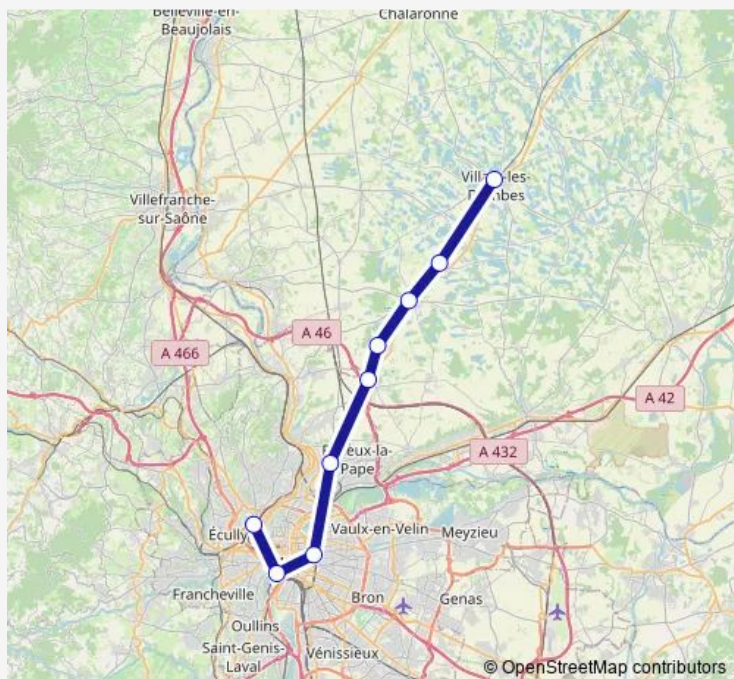

Rail TER C23

[Go to website](#)

Direction

Villars-les-Dombes — Lyon Vaise

9 stops

[Open route schedule](#)

Villars-les-Dombes

Saint-Marcel en Dombes

Saint-André-de-Corcy

Mionnay

Les Échets

Sathonay - Rillieux

Lyon Part Dieu

Lyon Perrache

Lyon Vaise

Route schedule

Villars-les-Dombes — Lyon Vaise

Monday 07:42

Tuesday 07:42

Wednesday 07:42

Thursday 07:42

Friday 07:42

Saturday —

Sunday —

Route info

Direction: Villars-les-Dombes

Stops: 9

Trip Duration: 0 hour 56 min

■ TER — C23

Direction

Villars-les-Dombes — Lyon Vaise

9 stops