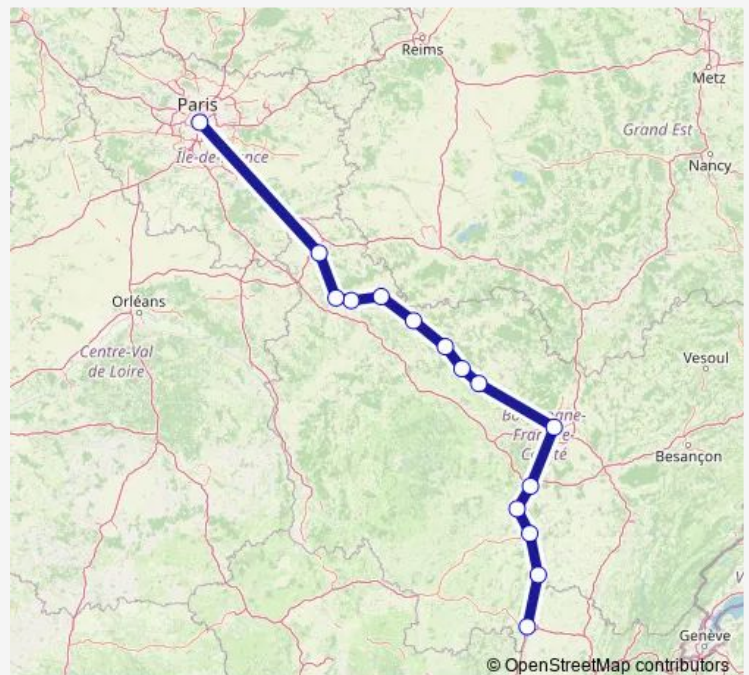

Joigny

Sens

Paris Gare de Lyon

### Route schedule

Mâcon — Paris Gare de Lyon

Monday	—
Tuesday	06:04
Wednesday	06:04
Thursday	06:04
Friday	06:04
Saturday	—
Sunday	—

### Route info

Direction: Mâcon

Stops: 15

Trip Duration: 4 hour 23 min

■ TER — K7

**Direction**

Mâcon — Paris Gare de Lyon

15 stops

[Open route schedule](#)

Mâcon  
Tournus  
Chalon-sur-Saône  
Chagny  
Beaune  
Dijon  
Les Laumes - Alésia  
Montbard  
Nuits sous Ravières  
Tonnerre  
Saint-Florentin-Vergigny  
Laroche-Migennes  
Joigny  
Sens  
Paris Gare de Lyon