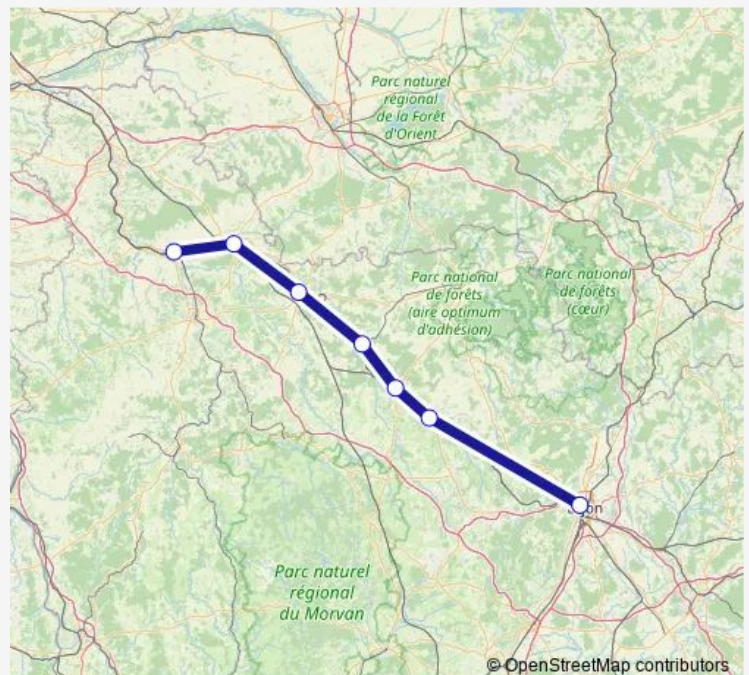

Rail TER K7

[Go to website](#)**Direction**

Dijon — Laroche-Migennes

7 stops

[Open route schedule](#)

Dijon

Les Laumes - Alésia

Montbard

Nuits sous Ravières

Tonnerre

Saint-Florentin-Vergigny

Laroche-Migennes

Route schedule

Dijon — Laroche-Migennes

Monday	08:24-18:33
Tuesday	08:24-18:33
Wednesday	08:24-18:33
Thursday	08:24-18:33
Friday	08:24-16:33
Saturday	—
Sunday	16:32-18:35

Route info

Direction: Dijon

Stops: 7

Trip Duration: 1 hour 26 min

■ TER — P5

Direction

Dijon — Laroche-Migennes

7 stops

[Open route schedule](#)

Dijon

Les Laumes - Alésia

Montbard

Nuits sous Ravières

Tonnerre

Saint-Florentin-Vergigny

Laroche-Migennes