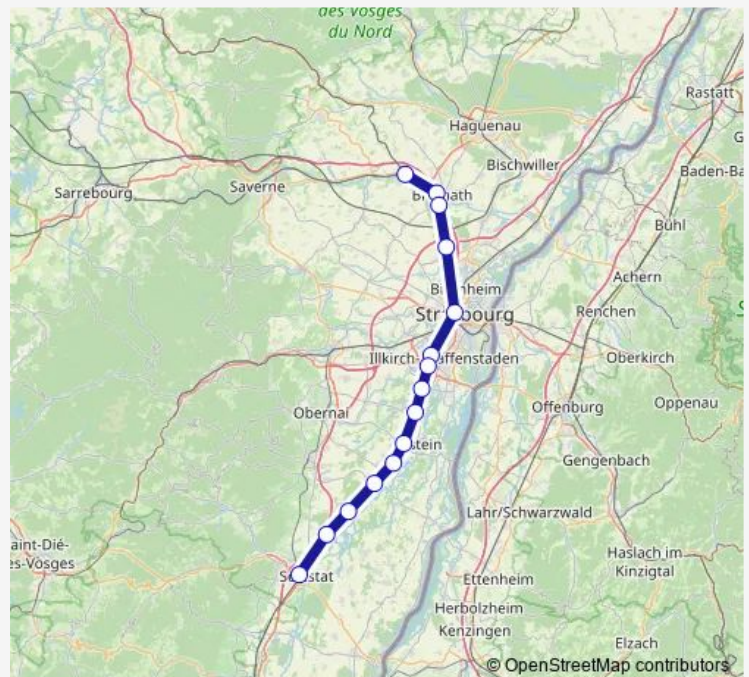

Vendenheim

Stephansfeld

Brumath

Mommenheim

Route schedule

Sélestat — Mommenheim

Monday 07:35-20:35

Tuesday 07:35-20:35

Wednesday 07:35-20:35

Thursday 07:35-20:35

Friday 07:35-20:35

Saturday —

Sunday —

Route info

Direction: Sélestat

Stops: 14

Trip Duration: 1 hour 11 min

■ TER — C33

Direction

Sélestat — Mommenheim

15 stops

[Open route schedule](#)

Sélestat

Ebersheim

Thursday 18:05

Friday 18:05

Saturday —

Sunday —

Route info

Direction: Sélestat

Stops: 14

Trip Duration: 1 hour 9 min