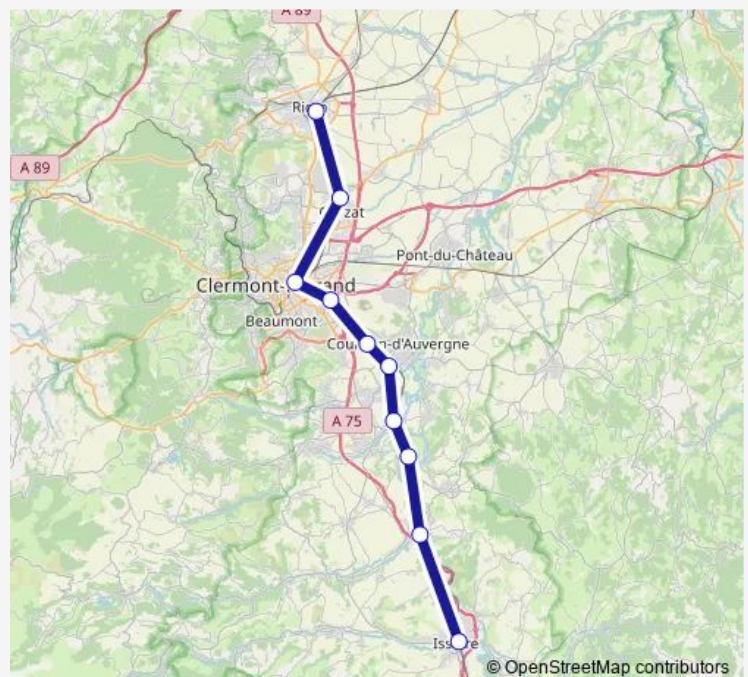

Rail Ter C71

[Go to website](#)

Direction

Issoire — Riom - Châtel-Guyon

10 stops

[Open route schedule](#)

- Issoire
- Parent - Coudes - Champeix
- Vic-le-Comte
- Les Martres-de-Veyre
- Le Cendre - Orcet
- Sarliève - Cournon
- Clermont la Pardieu
- Clermont-Ferrand
- Gerzat
- Riom - Châtel-Guyon

Route schedule

Issoire — Riom - Châtel-Guyon

Monday	06:46
Tuesday	06:46
Wednesday	06:46
Thursday	06:46
Friday	06:46
Saturday	—
Sunday	—

Route info

Direction: Issoire

Stops: 10

Trip Duration: 0 hour 55 min

■ Ter — C71