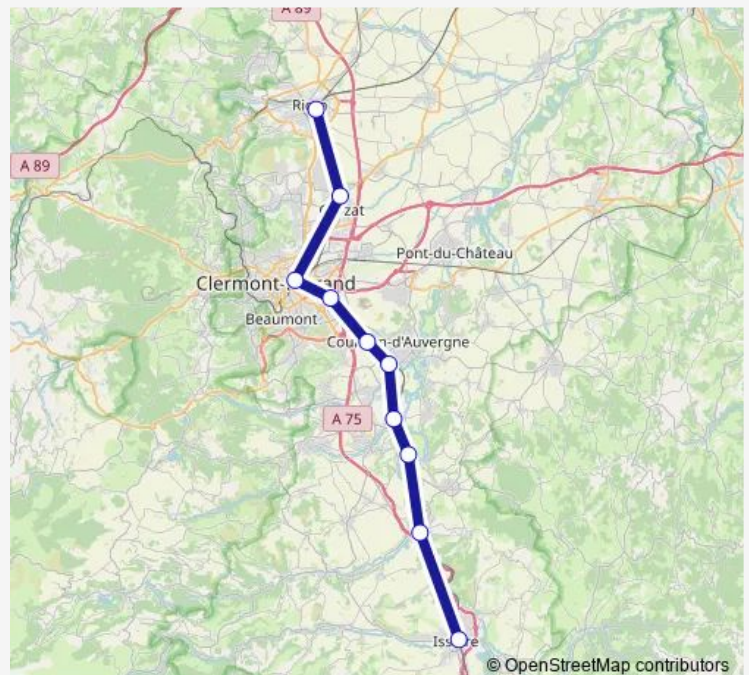

Rail TER C71

[Go to website](#)

Direction

Issoire — Riom - Châtel-Guyon

10 stops

[Open route schedule](#)

Issoire

Parent - Coudes - Champeix

Vic-le-Comte

Les Martres-de-Veyre

Le Cendre - Orcet

Sarliève - Cournon

Clermont la Pardieu

Clermont-Ferrand

Gerzat

Riom - Châtel-Guyon

Route schedule

Issoire — Riom - Châtel-Guyon

Monday 06:46

Tuesday 06:46

Wednesday 06:46

Thursday 06:46

Friday 06:46

Saturday —

Sunday —

Route info

Direction: Issoire

Stops: 10

Trip Duration: 0 hour 55 min

■ TER — C71

BusMaps