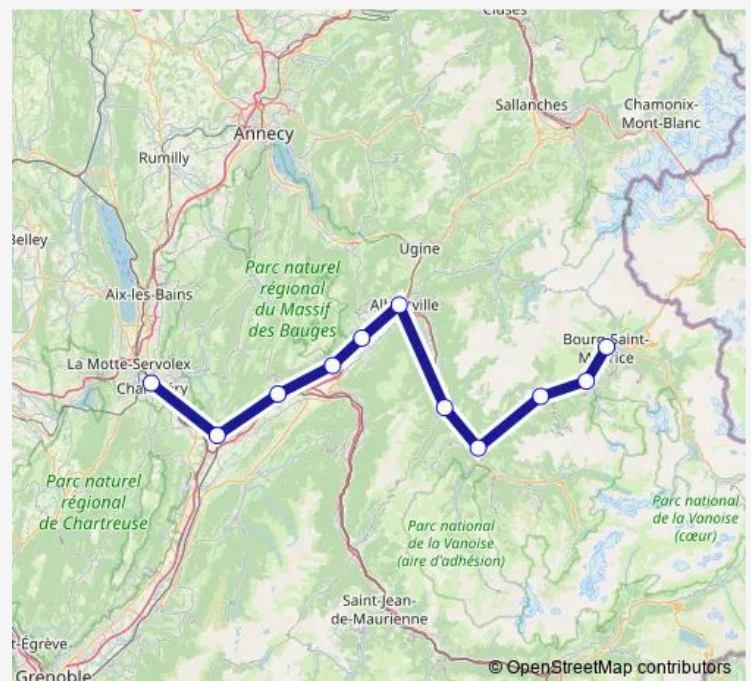

Saturday 05:13-10:13

Sunday 10:13

Route info

Direction: Bourg-Saint-Maurice

Stops: 11

Trip Duration: 1 hour 54 min

■ Ter — P41

Direction

Chambéry-Challes-les-Eaux — Bourg-Saint-Maurice

11 stops

[Open route schedule](#)

Chambéry-Challes-les-Eaux

Montmélian

Saint-Pierre-d'Albigny

Grésy-sur-Isère

Frontenex

Albertville

Notre-Dame-de-Briançon

Moûtiers-Salins-Brides-les-Bai

Aime-la-Plagne

Landry

Bourg-Saint-Maurice

Route schedule

Chambéry-Challes-les-Eaux — Bourg-Saint-Maurice

Monday 11:53

Tuesday 11:53

Wednesday 11:53

Thursday 11:53

Friday 11:53

Saturday 11:53

Sunday —

Route info