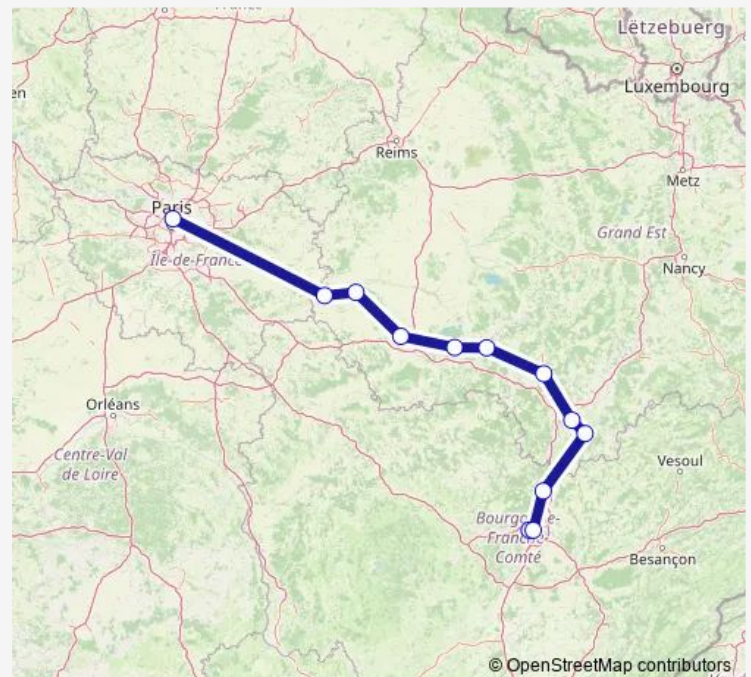

Rail TER K5

[Go to website](#)

Direction

Paris-Est — Dijon

11 stops

[Open route schedule](#)

Paris-Est

Nogent-sur-Seine

Saturday —

Sunday —

Route info

Direction: Paris-Est

Stops: 11

Trip Duration: 3 hour 39 min

■ TER — K5

Direction

Paris-Est — Dijon

11 stops

[Open route schedule](#)

Paris-Est

Nogent-sur-Seine

Romilly-sur-Seine

Troyes

Vendeuvre

Vendeuvre

Troyes

Romilly-sur-Seine

Nogent-sur-Seine

Paris-Est

Route schedule

Dijon — Paris-Est

Monday	—
Tuesday	—
Wednesday	—
Thursday	—
Friday	—
Saturday	16:13
Sunday	—