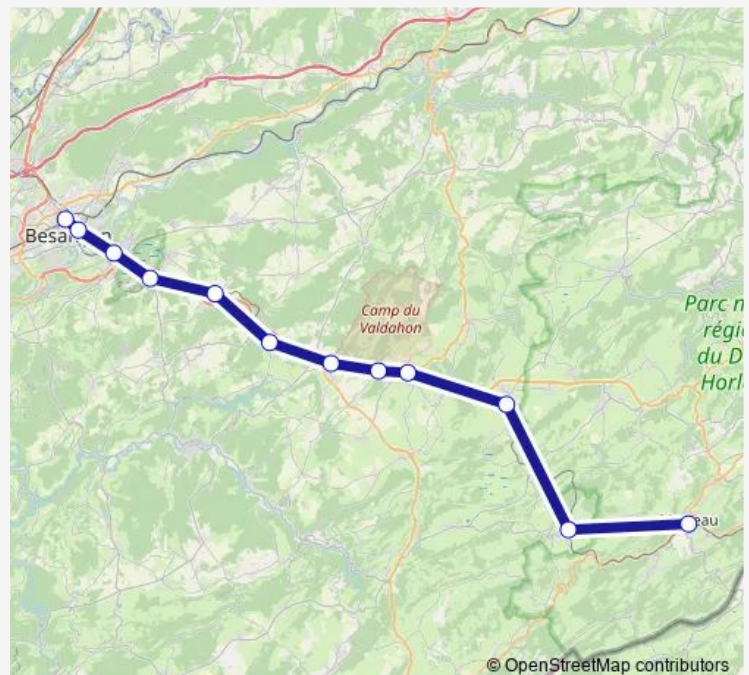

Saturday —

Sunday —

Route info

Direction: Morteau

Stops: 11

Trip Duration: 1 hour 15 min

■ Ter — P29

Direction

Besançon Viotte — Morteau

12 stops

[Open route schedule](#)

Besançon Viotte

Besançon Mouillère

Morre

Saône

Mamirolle

L'Hôpital-du-Grosbois

Étalans

Le Valdahon Camp Militaire

Le Valdahon

Avoudrey

Gilley

Morteau

Route schedule

Route info

Direction: Besançon Viotte

Stops: 12

Trip Duration: 1 hour 22 min

Direction

Morteau — Besançon Viotte

12 stops

[Open route schedule](#)