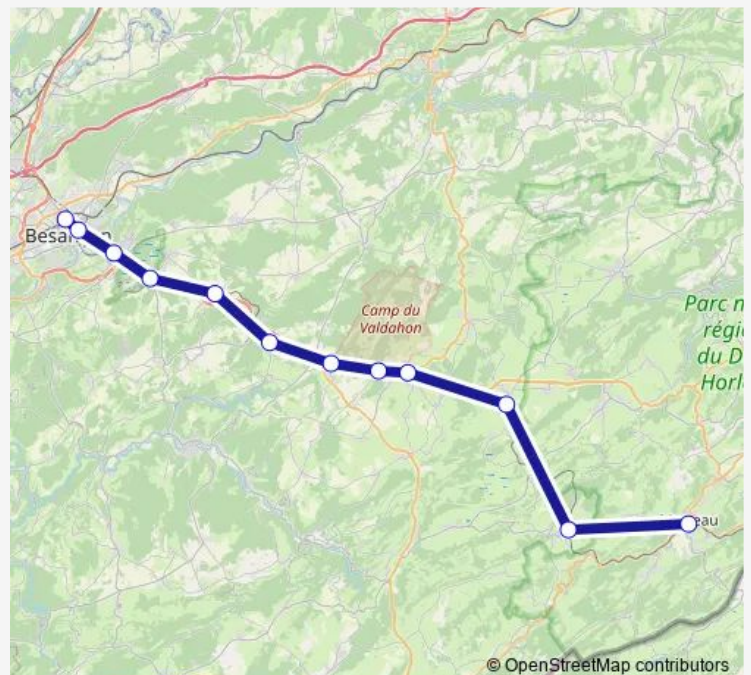

Saturday —

Sunday —

Route info

Direction: Morteau

Stops: 11

Trip Duration: 1 hour 15 min

■ TER — P29

BusMaps

Direction

Besançon Viotte — Morteau

12 stops

[Open route schedule](#)

Besançon Viotte

Besançon Mouillère

Morre

Saône

Mamirolle

L'Hôpital-du-Grosbois

Étalans

Le Valdahon Camp Militaire

Le Valdahon

Avoudrey

Gilley

Morteau