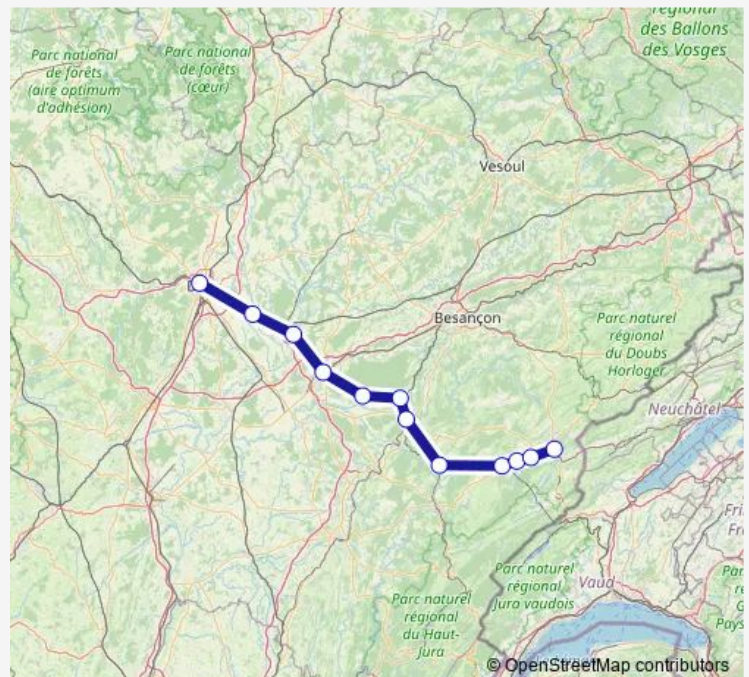

Friday 17:30

Saturday 17:30

Sunday 17:30

Route info

Direction: Dijon

Stops: 12

Trip Duration: 2 hour 1 min

■ TER — P18

Direction

Pontarlier — Dijon

10 stops

[Open route schedule](#)

Pontarlier

Sainte-Colombe

La Rivière

Frasne

Andelot

Mouchard

Arc-et-Senans

Montbarrey

Dole

Dijon

Route schedule

Pontarlier — Dijon

Sainte-Colombe

La Rivière

Frasne

Andelot

Mouchard

Arc-et-Senans

Montbarrey

Dole