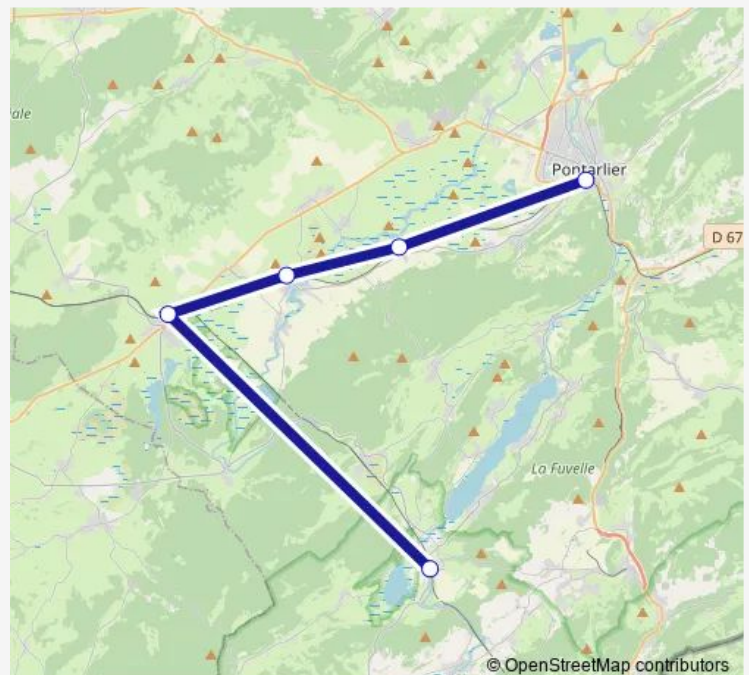

## Rail Ter P28

[Go to website](#)**Direction**

Labergement-Sainte-Marie — Pontarlier

5 stops

[Open route schedule](#)

Labergement-Sainte-Marie

Frasne

La Rivière

## Route schedule

Labergement-Sainte-Marie — Pontarlier

Monday	17:30
Tuesday	17:30
Wednesday	17:30
Thursday	17:30
Friday	17:30
Saturday	—
Sunday	—

## Route info

Direction: Labergement-Sainte-Marie

Stops: 5

Trip Duration: 0 hour 40 min

■ Ter — P28

**Direction**

Labergement-Sainte-Marie — Pontarlier

3 stops

## Route info

Direction: Pontarlier

Stops: 3

Trip Duration: 0 hour 23 min

**Direction**

Pontarlier — Labergement-Sainte-Marie

3 stops

[Open route schedule](#)