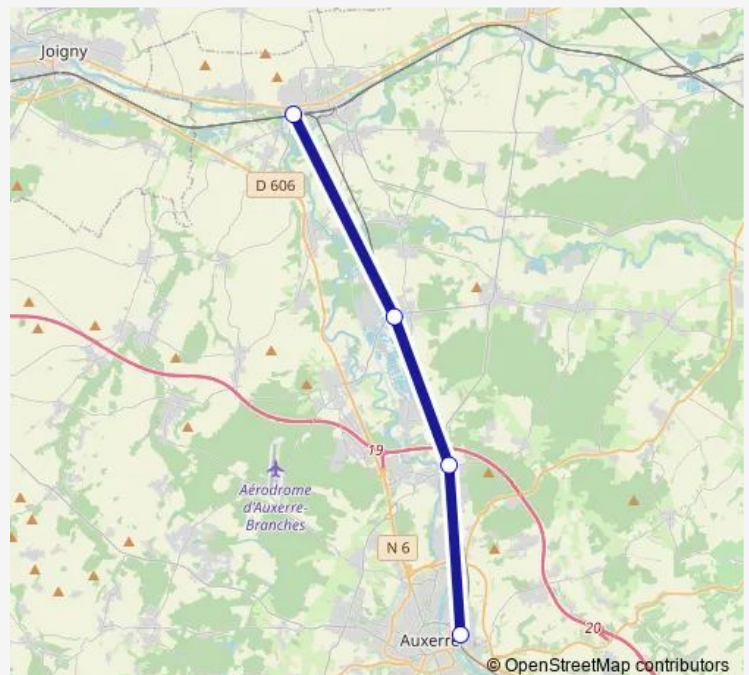

**Direction**

Laroche-Migennes — Auxerre-Saint-Gervais

4 stops

[Open route schedule](#)

Laroche-Migennes

Chemilly-Appoigny

Monéteau-Gurgy

Auxerre-Saint-Gervais

## Route schedule

Laroche-Migennes — Auxerre-Saint-Gervais

Monday	07:07-17:07
Tuesday	07:07-17:07
Wednesday	07:07-17:07
Thursday	07:07-17:07
Friday	07:07-17:07
Saturday	07:07-17:09
Sunday	11:09-17:09

## Route info

Direction: Laroche-Migennes

Stops: 4

Trip Duration: 0 hour 17 min

**Direction**

Auxerre-Saint-Gervais — Laroche-Migennes

2 stops

[Open route schedule](#)

Auxerre-Saint-Gervais

Laroche-Migennes