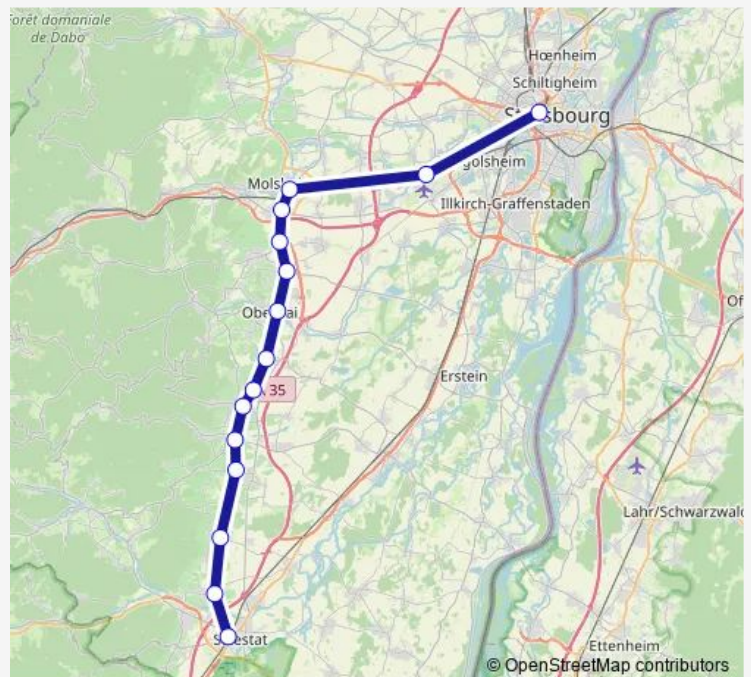

Lingolsheim

Entzheim Aéroport

Duppigheim

Duttlenheim

Dachstein

Molsheim

Dorlisheim

Rosheim

Bischoffsheim

Obernai

Goxwiller

Gertwiller

Barr

Eichhoffen

Epfig

Dambach-la-Ville

Friday 06:00

Saturday —

Sunday —

Route info

Direction: Strasbourg

Stops: 20

Trip Duration: 1 hour 21 min

■ TER — C23

BusMaps

Direction

Strasbourg — Sélestat

14 stops

[Open route schedule](#)

Strasbourg

Entzheim Aéroport

Molsheim