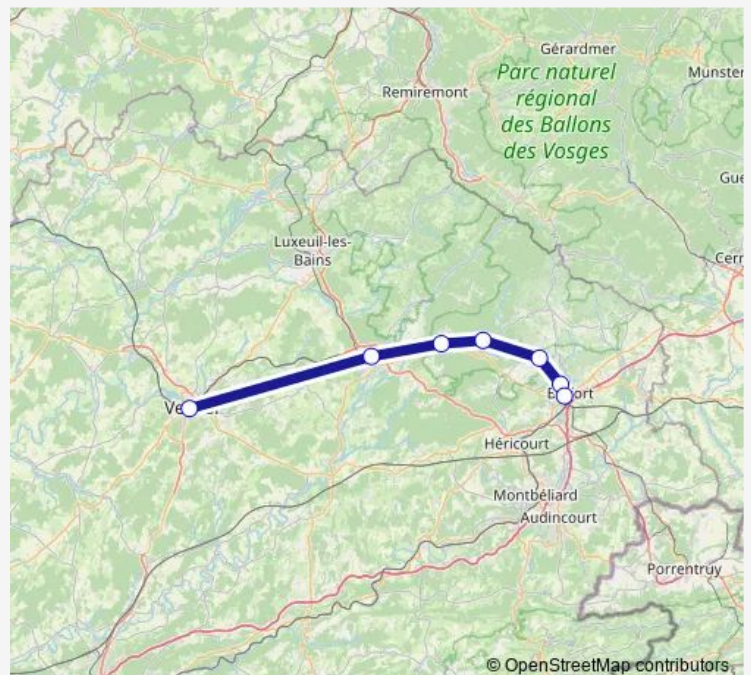

Rail TER P45

[Go to website](#)

Direction

Belfort — Vesoul

7 stops

[Open route schedule](#)

Belfort

Trois Chênes

Bas Évette

Champagney

Ronchamp

Lure

Vesoul

Route schedule

Belfort — Vesoul

Monday	06:36
Tuesday	06:36
Wednesday	06:36
Thursday	06:36
Friday	06:36
Saturday	—
Sunday	—

Route info

Direction: Belfort

Stops: 7

Trip Duration: 0 hour 46 min

■ TER — P45

Direction

Vesoul — Belfort

7 stops

[Open route schedule](#)

Vesoul

Lure

Ronchamp

Champagney

Bas Évette

Trois Chênes

Belfort