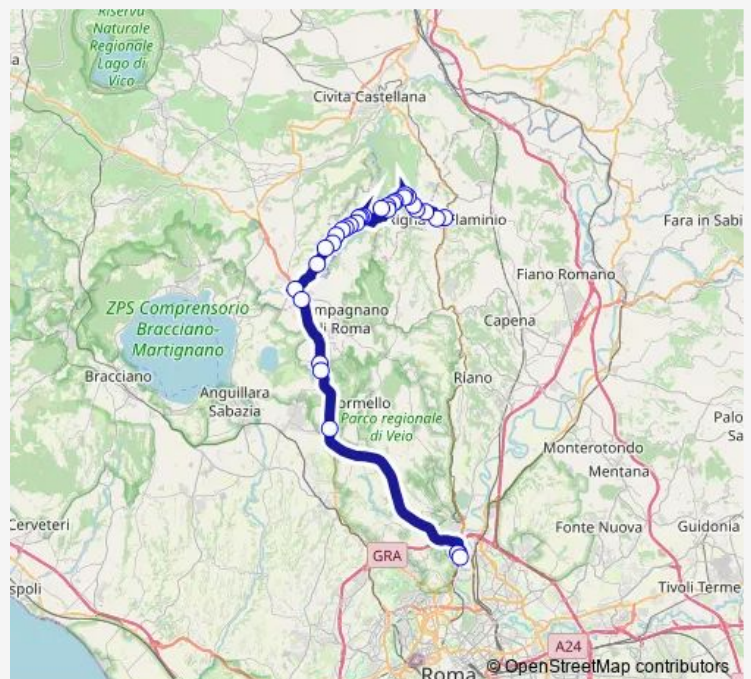

Mazzano | Via Romana Str. Fantauzzo # f2152

Mazzano | Via Romana Str. Valle Abate # f2153

Mazzano | Via Romana Str. Monte S. Pietro # f2154

**Route schedule**

Rignano | Stazione # f2200 — Roma | Saxa Rubra (Arrivi) # f1494

Monday 05:40-06:30

Tuesday 05:40-06:30

Wednesday 05:40-06:30

Thursday 05:40-06:30

Friday 05:40-06:30

Saturday 05:40

Sunday —

**Route info**

Direction: Rignano | Stazione # f2200

Stops: 32

Trip Duration: 1 hour 10 min

Rignano Flaminio - Roma Saxa Rubra # Cc601a

Mazzano | Via Romana Str. Font. Salsa # f2155

Nepi | Via Ronci Via Monte Gelato # f2156