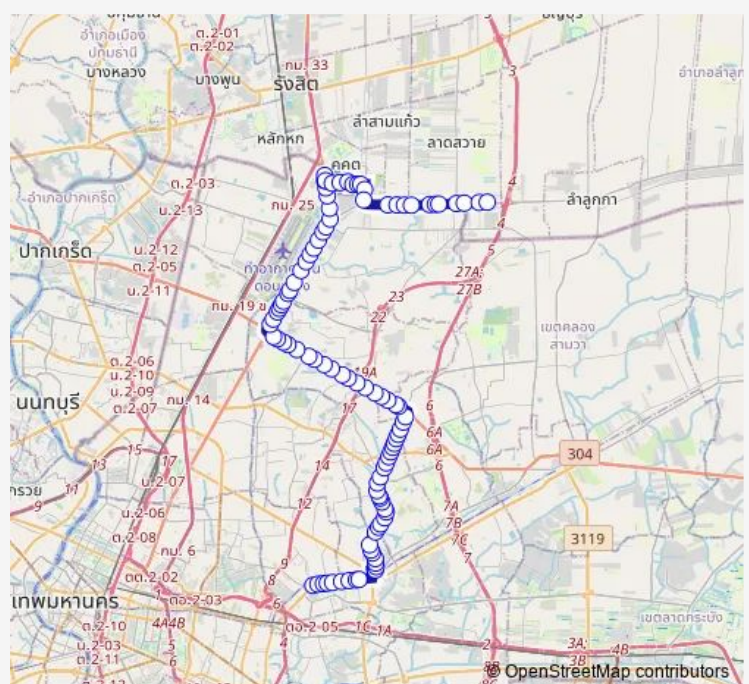

หมู่บ้านวังทองเห้าส์; Wang Thong House Village

ซอยนวมินทร์ 59; Soi Nawamin 59

Route schedule

จุดขึ้นลง; visual stop — ชัยบุรณัฒราเตอร์ส; Chai Bun Brothers

Monday 00:00

Tuesday 00:00

Wednesday 00:00

Thursday 00:00

Friday 00:00

Saturday 00:00

Sunday 00:00

Route info

Direction: จุดขึ้นลง; visual stop

Stops: 99

Trip Duration: 2 hour 2 min

ต.117 — มหาวิทยาลัยรามคำแหง - ลำลูกกา; Ramkhamhaeng University - Lumlukka