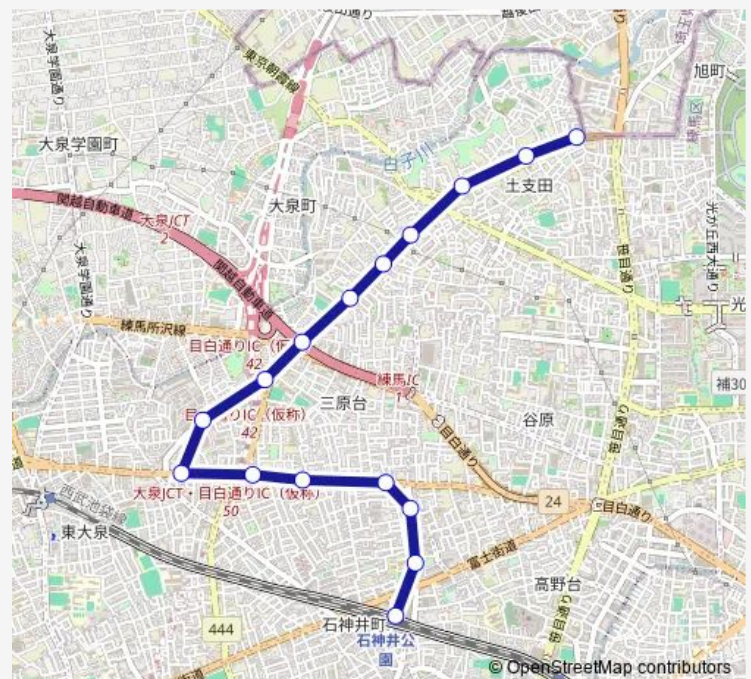

和田 (練馬区)

光和小学校

石神井公園駅北口

### Route schedule

土支田一丁目 — 石神井公園駅北口

Monday	06:13
Tuesday	06:13
Wednesday	06:13
Thursday	06:13
Friday	06:13
Saturday	06:14
Sunday	06:28

### Route info

Direction: 土支田一丁目

Stops: 15

Trip Duration: 0 hour 18 min