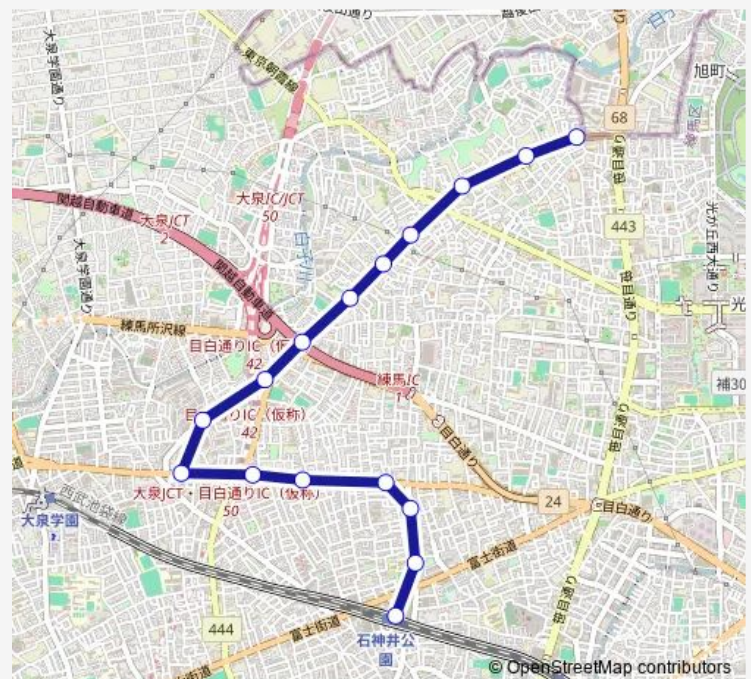

### Route schedule

石神井公園駅北口 — 土支田一丁目

Monday 22:13-22:35

Tuesday 22:13-22:35

Wednesday 22:13-22:35

Thursday 22:13-22:35

Friday 22:13-22:35

Saturday 22:02-22:30

### Route info

Direction: 石神井公園駅北口

Stops: 16

Trip Duration: 0 hour 16 min