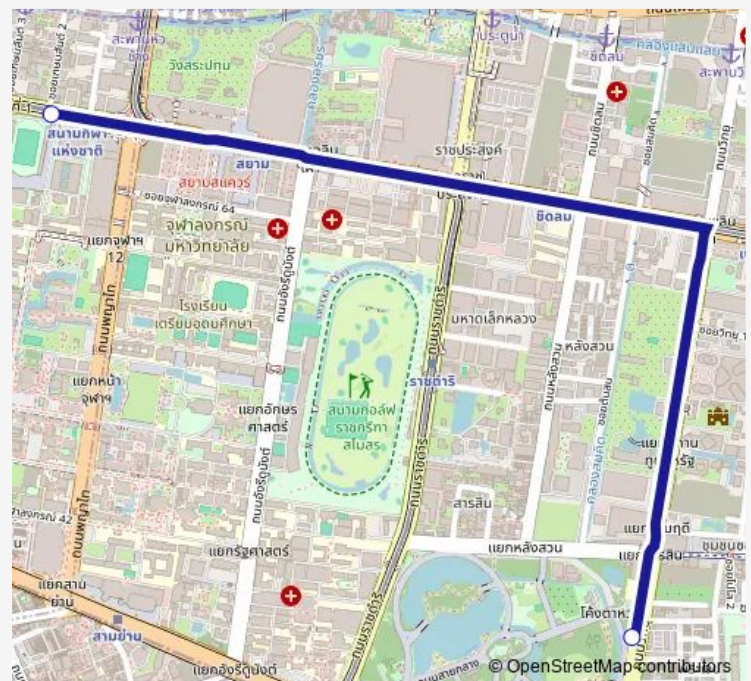

Bus งานกาชาด BTS สถานีสนามกีฬาแห่งชาติ - สวนลุมพินี;Bts National Stadium - Lumpini Park

[Go to website](#)

Direction

โรงเรียนสวนลุมพินี;Suan Lumpini School —
สนามกีฬาแห่งชาติ;National Stadium

2 stops

[Open route schedule](#)

โรงเรียนสวนลุมพินี;Suan Lumpini School

สนามกีฬาแห่งชาติ;National Stadium

Route schedule

โรงเรียนสวนลุมพินี;Suan Lumpini School —
สนามกีฬาแห่งชาติ;National Stadium

Monday	00:01
Tuesday	00:01
Wednesday	00:01
Thursday	00:01
Friday	00:01
Saturday	00:01
Sunday	00:01

Route info

Direction: โรงเรียนสวนลุมพินี;Suan Lumpini School

Stops: 2

Trip Duration: 0 hour 5 min

Direction

สนามกีฬาแห่งชาติ;National Stadium — โรงเรียนสวนลุมพินี;-
Suan Lumpini School

2 stops

[Open route schedule](#)

Thursday 00:01

Friday 00:01

Saturday 00:01

Sunday 00:01

Route info

Direction: สนามกีฬาแห่งชาติ;National Stadium

Stops: 2

Trip Duration: 0 hour 8 min