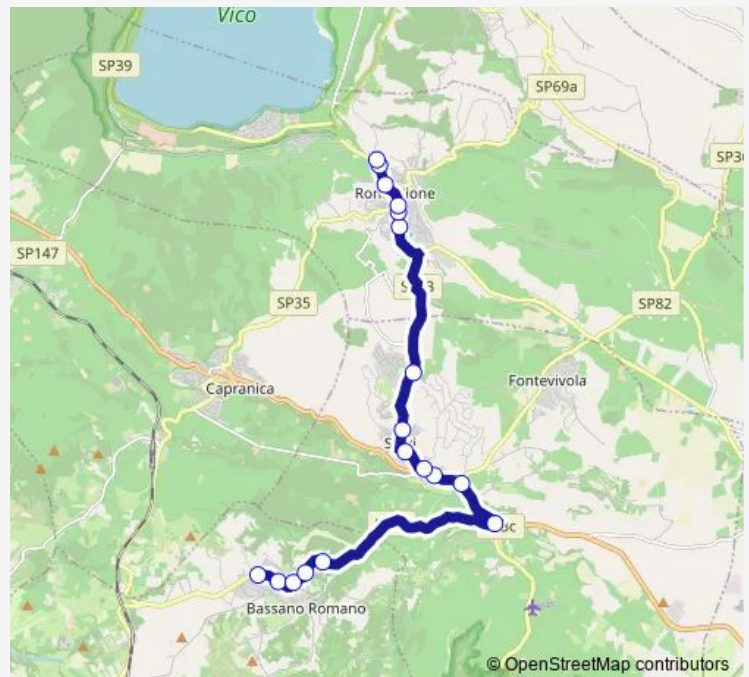

**Direction**

Bassano R. | Via S. Vincenzo Via 24 Maggio # f2616 —  
Ronciglione | Via Cimina Via Cartiere # f2513

18 stops

[Open route schedule](#)

Bassano R. | Via S. Vincenzo Via 24 Maggio # f2616

Bassano R. | Via S. Vincenzo Via Mazzini # f2617

Bassano R. | Via Da Vinci Via Buonarroti # f2618

Bassano R. | Via Da Vinci Via Cappuccini # f2619

Bassano R. | Zona Industriale # f2620

Sutri | Via Bassanese Via Cassia # f2621

Sutri | Via Cassia Via 4 Novembre # f1518

Route schedule

Bassano R. | Via S. Vincenzo Via 24 Maggio # f2616 —  
Ronciglione | Via Cimina Via Cartiere # f2513

Monday	13:45
Tuesday	13:45
Wednesday	13:45
Thursday	13:45
Friday	13:45-16:10
Saturday	—
Sunday	—

Route info

Direction: Bassano R. | Via S. Vincenzo Via 24 Maggio # f2616

Stops: 18

Trip Duration: 0 hour 25 min

Bus time schedules and route maps are available in an offline PDF at [busmaps.com](https://busmaps.com). Use the [busmaps.com](https://busmaps.com) website to see live bus times, train schedule or subway schedule, and step-by-step directions for all public transit in Sutri