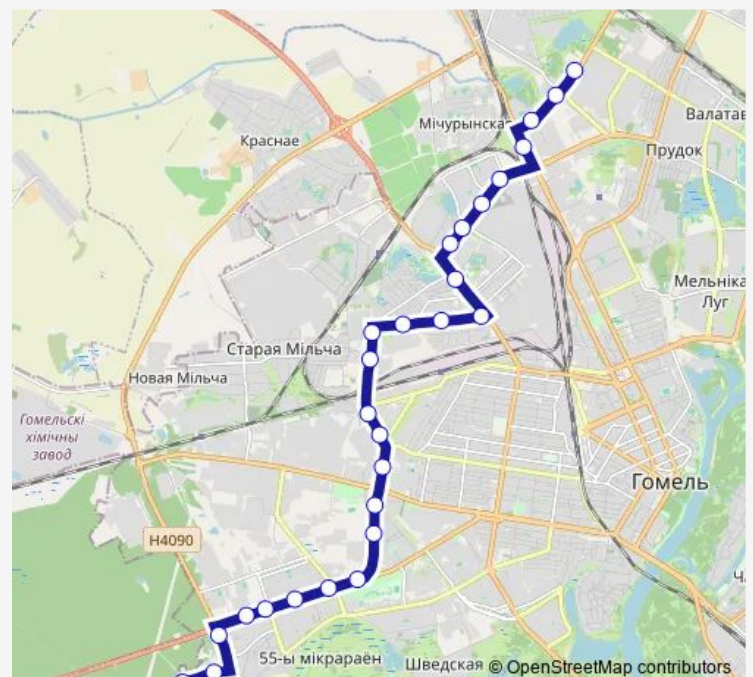

### Route schedule

Завод «Ратон» — Медгородок

Monday 06:49-17:12

Tuesday 06:49-17:12

Wednesday 06:49-17:12

Thursday 06:49-17:12

Friday 06:49-17:12

Saturday —

### Route info

Direction: Завод «Ратон»

Stops: 27

Trip Duration: 1 hour 0 min

■ 25в

Микрорайон «Речицкий»

Гипермаркет

Микрорайон Молодежный