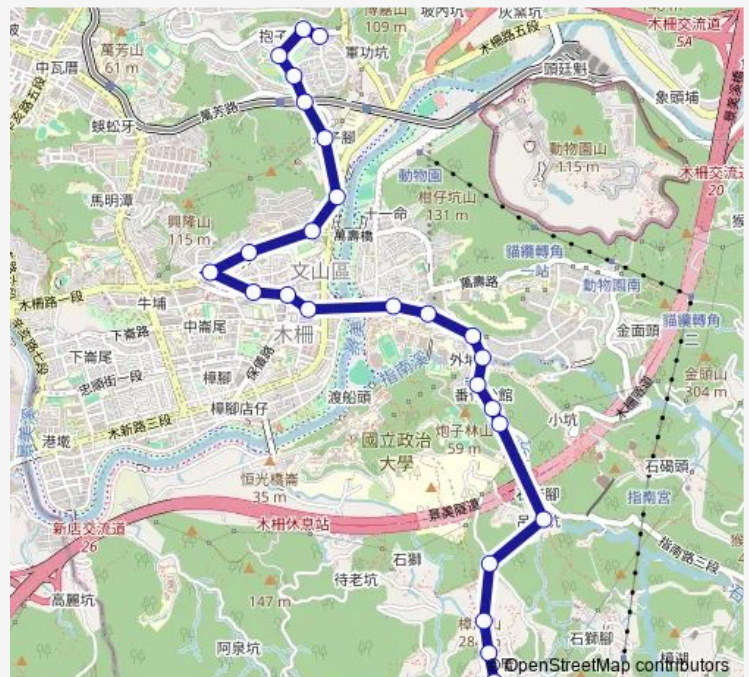

政大威秀

水鋼琴社區

指南國小

Route schedule

萬芳社區 — 樟湖步道

Monday 08:00-22:00

Tuesday 08:00-22:00

Wednesday 08:00-22:00

Thursday 08:00-22:00

Friday 08:00-22:00

Saturday 07:00-23:00

Sunday 07:00-23:00

Route info

Direction: 萬芳社區

Stops: 26

Trip Duration: 0 hour 31 min

■ 小10 — 萬芳社區-貓空

樟山寺一

樟山寺

樟樹步道南口

瓦厝

樟湖步道

小10 Bus time schedules and route maps are available in an offline PDF at busmaps.com. Use the busmaps.com website to see live bus times, train schedule or subway schedule, and step-by-step directions for all public transit in Taipei