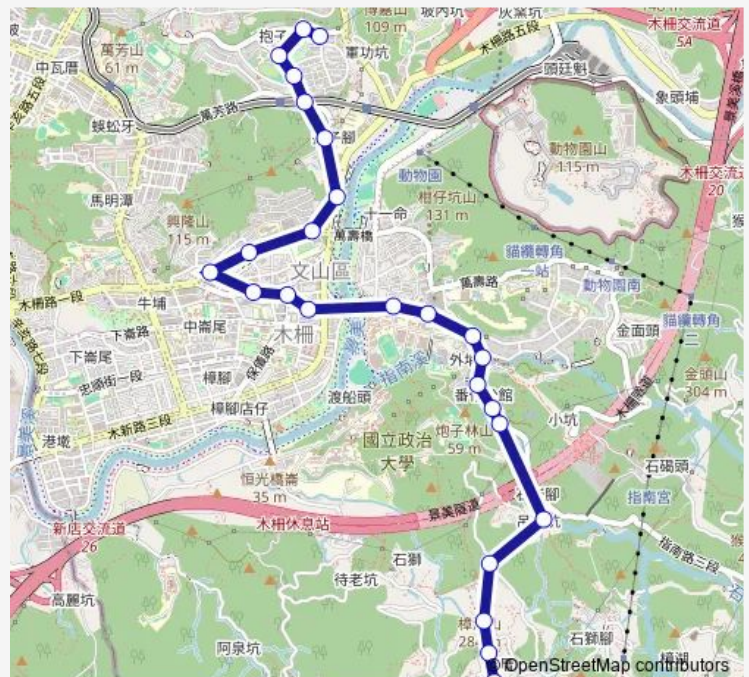

政大威秀

水鋼琴社區

指南國小

Route schedule

萬芳社區 — 樟湖步道

Monday 08:00-22:00

Tuesday 08:00-22:00

Wednesday 08:00-22:00

Thursday 08:00-22:00

Friday 08:00-22:00

Saturday 07:00-23:00

Sunday 07:00-23:00

Route info

Direction: 萬芳社區

Stops: 26

Trip Duration: 0 hour 32 min

■ 小10 — 萬芳社區-貓空

樟山寺一

樟山寺

樟樹步道南口

瓦厝

樟湖步道

小10 Bus time schedules and route maps are available in an offline PDF at busmaps.com. Use the busmaps.com website to see live bus times, train schedule or subway schedule, and step-by-step directions for all public transit in Taipei