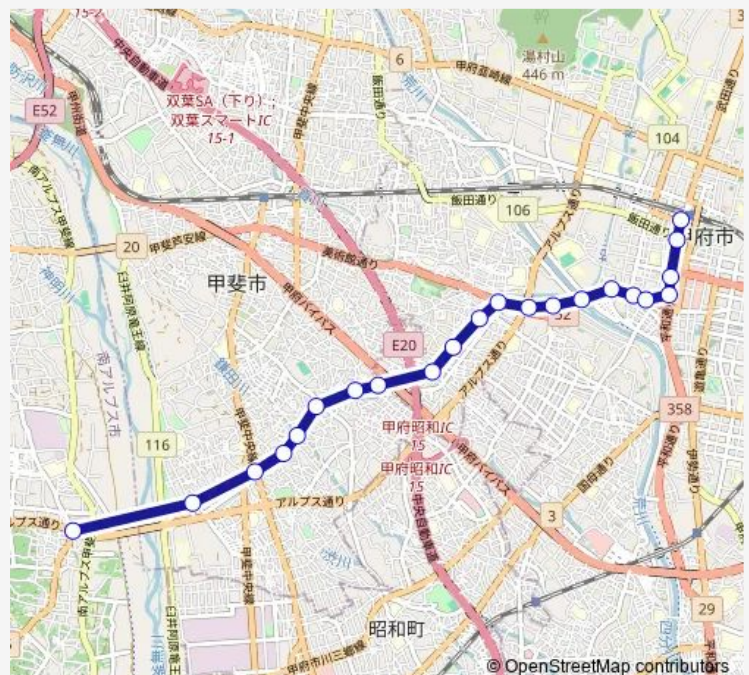

Route schedule

上今諏訪 — 甲府駅バスターミナル

Monday	06:45
Tuesday	06:45
Wednesday	06:45
Thursday	06:45
Friday	06:45
Saturday	—
Sunday	—

Route info

Direction: 上今諏訪

Stops: 22

Trip Duration: 0 hour 24 min

■ 48:上今諏訪発 甲府駅バスターミナル方面行き — 上今諏訪発 甲府駅バスターミナル方面行き(48:上今諏訪... BusMaps

県会議事堂

甲府駅バスターミナル

48:上今諏訪発 甲府駅バスターミナル方面行き Bus time schedules and route maps are available in an offline PDF at busmaps.com. Use the busmaps.com website to see live bus times, train schedule or subway schedule, and step-by-step directions for all public transit in Kofu