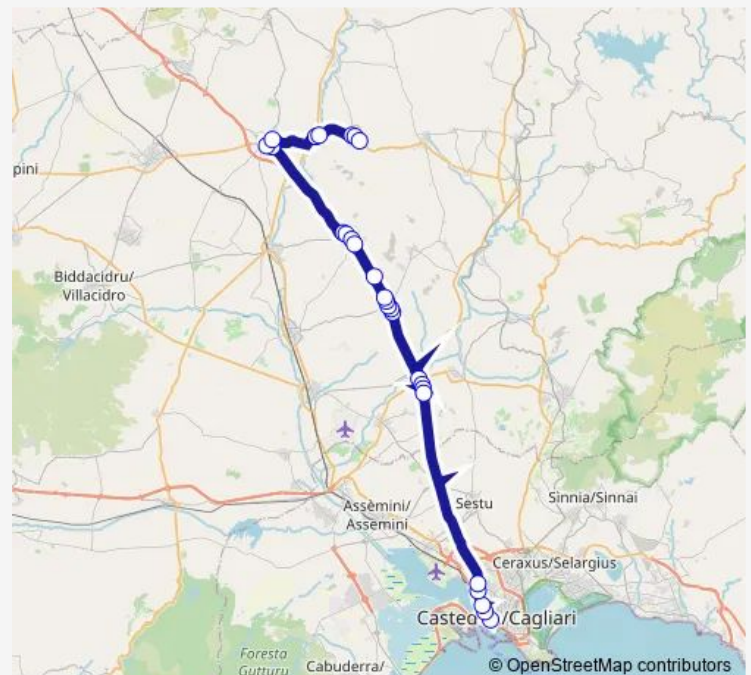

Thursday 05:10-18:10

Friday 05:10-18:10

Saturday 05:10-18:10

Sunday —

Route info

Direction: Cagliari Autostazione Arst

Stops: 27

Trip Duration: 1 hour 28 min

Linea 127 — Villamar - Segariu - Sanluri - Cagliari

BusMaps

Sanluri VIA Aldo Moro 12

Furtei Corso V.Emanuele-Fr.Farmacia

Furtei Corso Vittorio Emanuele 40

Segariu VIA Roma 27-30

Segariu Piazza Repubblica

Segariu VIA Roma 139-156

Direction

Segariu VIA Roma 139-156 — Cagliari Autostazione Arst

24 stops

[Open route schedule](#)

Segariu VIA Roma 139-156

Segariu Piazza Repubblica

Segariu VIA Roma 27-30

Furtei Circonvallazione-Scuole

Thursday 12:15

Friday 12:15

Saturday 12:15

Sunday —

Route info

Direction: Sanluri Autostazione

Stops: 14

Trip Duration: 0 hour 29 min