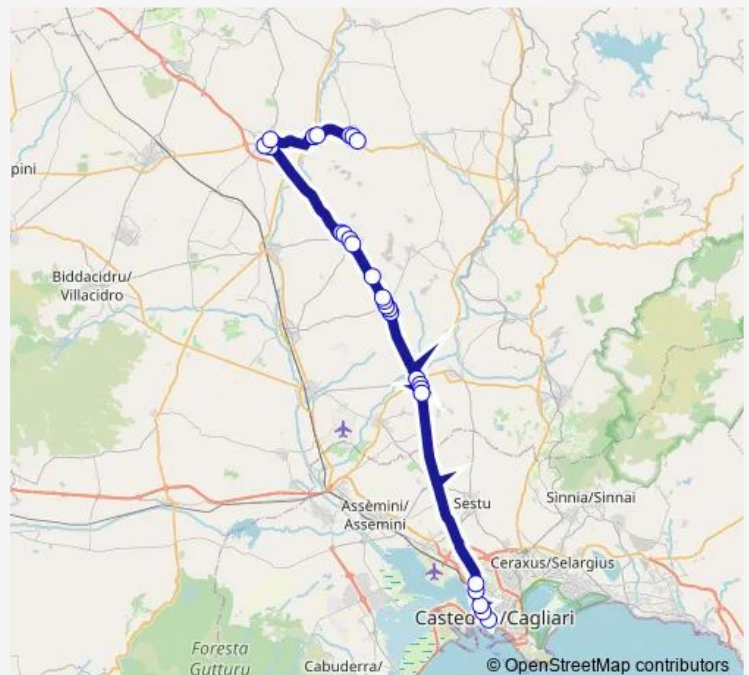

Furtei Corso V.Emanuele-Fr.Farmacia

Furtei Corso Vittorio Emanuele 40

Segariu VIA Roma 27-30

Segariu Piazza Repubblica

Segariu VIA Roma 139-156

Segariu Piazza Repubblica

Segariu VIA Roma 27-30

Furtei Circonvallazione-Scuole

Furtei Circonvallazione-Fr.Distributore

Furtei SS 197-VIA Marmilla

Villamar VIA Roma 48

Villamar VIA Roma Fr.147

Route schedule

Sanluri Autostazione — Villamar VIA Roma Fr.147

| | |
|-----------|-------|
| Monday | 12:15 |
| Tuesday | 12:15 |
| Wednesday | 12:15 |
| Thursday | 12:15 |
| Friday | 12:15 |
| Saturday | 12:15 |
| Sunday | — |

Route info

Direction: Sanluri Autostazione

Stops: 14

Trip Duration: 0 hour 31 min

Linea 127 — Villamar - Segariu - Sanluri - Cagliari

Direction

Villamar VIA Roma Fr.147 — Sanluri Autostazione

9 stops

[Open route schedule](#)

Villamar VIA Roma Fr.147

Villamar VIA Roma 48

Furtei SS 197-VIA Marmilla

Furtei Corso V.Emanuele-Fr.Farmacia

Furtei Corso Vittorio Emanuele 40

Furtei Circonvallazione-Scuole

Furtei Circonvallazione-Fr.Distributore