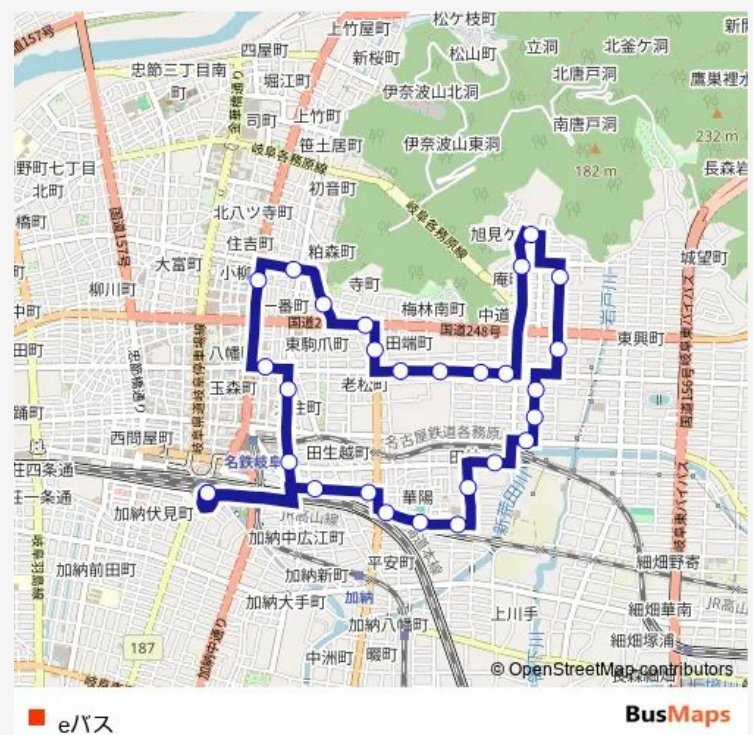

殿町3丁目・金園町4丁目

Route schedule

J r 岐阜駅南口 — J r 岐阜駅南口

Monday 08:15-18:09

Tuesday 08:15-18:09

Wednesday 08:15-18:09

Thursday 08:15-18:09

Friday 08:15-18:09

Saturday 08:15-18:09

Sunday 08:15-18:09

Route info

Direction: J r 岐阜駅南口

Stops: 28

Trip Duration: 0 hour 39 min

檀森神社

後藤家・若宮郵便局

柳ヶ瀬

山田メディカルクリニック

松岡整形前

かわぐちクリニック・まみや薬局前

J r 岐阜駅南口

Direction

J r 岐阜駅南口 — J r 岐阜駅南口

29 stops

Friday 07:30-17:24

Saturday 07:30-17:24

Sunday 07:30-17:24

Route info

Direction: J r 岐阜駅南口

Stops: 29

Trip Duration: 0 hour 40 min

よしだファミリークリニック