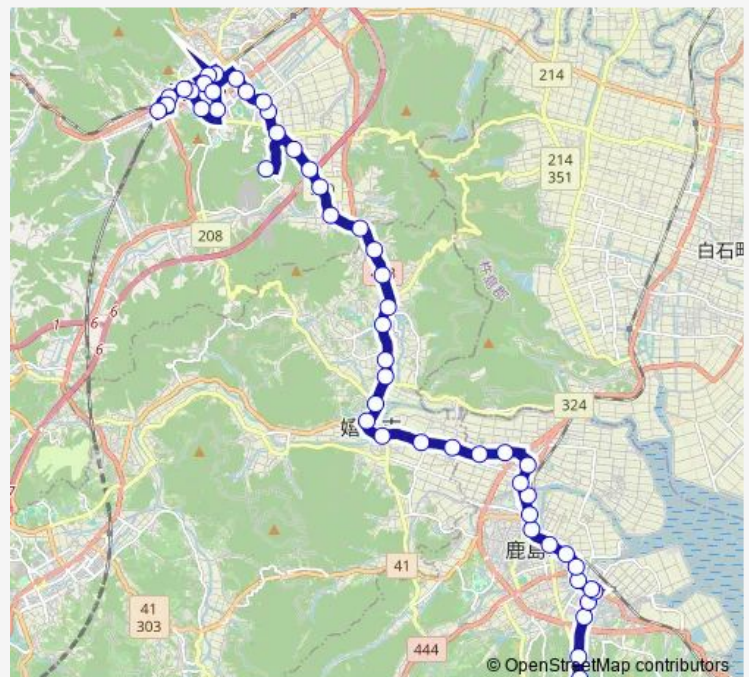

Thursday 07:32-18:52

Friday 07:32-18:52

Saturday 07:32-17:52

Sunday 07:32-17:52

Route info

Direction: 下西山車庫

Stops: 50

Trip Duration: 1 hour 6 min

■ 祐徳線

檜崎(1)

北志田(1)

西山(1)

冬野入口(1)

志田原(1)

下久間(1)

牛間田新道(1)

Thursday 06:50-18:13

Friday 06:50-18:13

Saturday 06:50-17:58

Sunday 06:50-17:58

Route info

Direction: 祐徳神社前

Stops: 50

Trip Duration: 1 hour 6 min