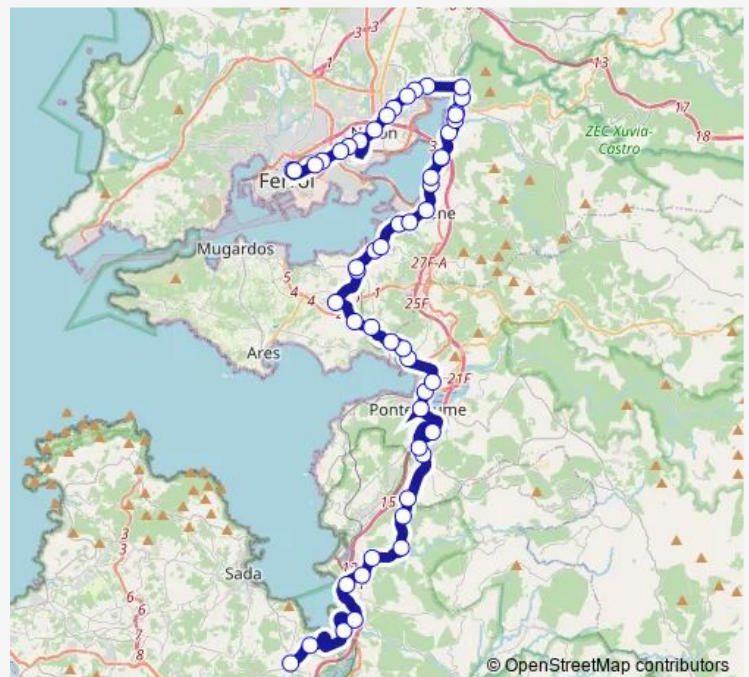

Thursday —

Friday 09:30

Saturday —

Sunday —

Route info

Direction: San Isidro

Stops: 52

Trip Duration: 1 hour 4 min

XG871082 — San Isidro-Ferrol

A Gallada

Maniños-O Pote

Maniños

Barallobre

Perlío Puntal

Perlío-Día

Perlío-Canosa