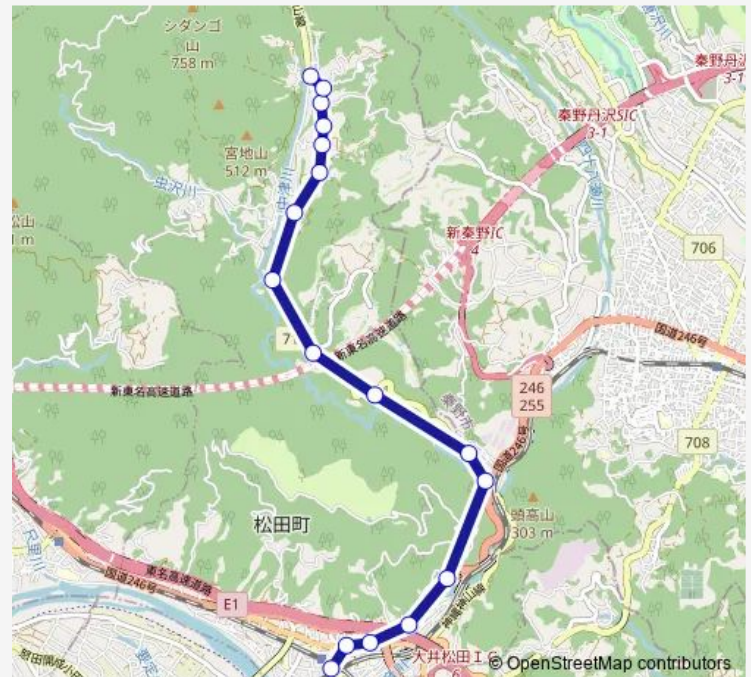

西庭入口

支所前

中山入口

宇津茂

寄

### Route schedule

新松田駅 — 寄

Monday 06:50-19:55

Tuesday 06:50-19:55

Wednesday 06:50-19:55

Thursday 06:50-19:55

Friday 06:50-19:55

Saturday 07:55-18:15

### Route info

Direction: 新松田駅

Stops: 17

Trip Duration: 0 hour 25 min

西庭入口

札場

田代向

休養村ます釣場前

萱沼入口

猪越

湯の沢団地前

松田ランド