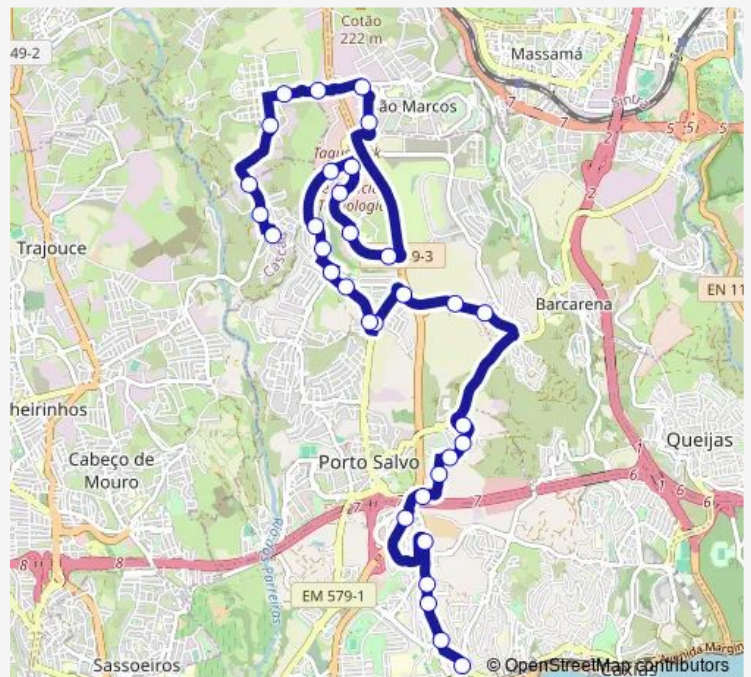

Wednesday 06:30-21:30

Thursday 06:30-21:30

Friday 06:30-21:30

Saturday 21:30-23:30

Sunday —

Route info

Direction: Paço De Arcos (Estação Norte)

Stops: 33

Trip Duration: 0 hour 35 min

1617 — Paço De Arcos (Estação Norte) - Talaíde (Igreja) **BusMaps**

Taguspark (Bcp)

Av Prof Dr Cavaco Silva (Seg Social)

Av Prof Dr Cavaco Silva (Ist)

Taguspark (Rotunda Sef)

Av Brasil (Esc Primária)

Wednesday 07:30-19:25

Thursday 07:30-19:25

Friday 07:30-19:25

Saturday —

Sunday —

Route info

Direction: Talaíde (Igreja)

Stops: 37

Friday 07:00-20:55

Saturday 20:30-22:30

Sunday —

Route info

Direction: Talaíde (Igreja)

Stops: 33

Trip Duration: 0 hour 32 min

Av 25 de Abril 2b