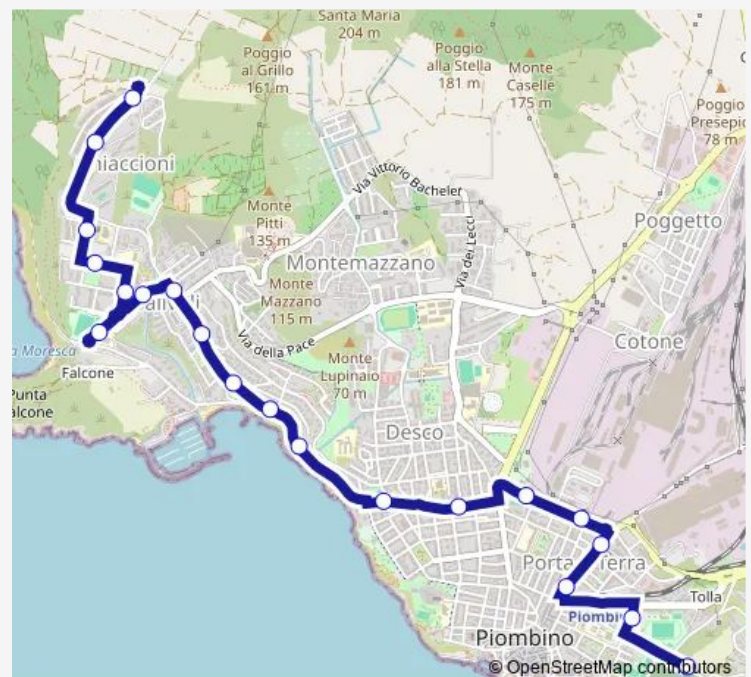

Bus 21m Servizio Speciale Cimitero

[Go to website](#)

Direction

Cimitero Nord — Ghiaccioni Capolinea

20 stops

[Open route schedule](#)

Cimitero Nord

Via Salgari

Via Pisacane Basso

Via Pisacane Alto

Via Cavallotti Nord

Circolo Acciaierie Nord

Viale Matteotti

Villa Fortunati Nord

Lungomare Marconi Largo Fattori Est

Lungomare Marconi Salivoli Est

Lungomare Marconi Piazza Lega Est

Lungomare Marconi Via Cecioni Est

Bar Falcone Est

Via Cavalleggeri Nord

Campo Sportivo Calamoresca

Via Nenni Est

Via Togliatti Nord

Via De Nicola

Ghiaccioni Centro Est

Ghiaccioni Capolinea

Route schedule

Cimitero Nord — Ghiaccioni Capolinea

Monday	—
Tuesday	—
Wednesday	—
Thursday	—
Friday	—
Saturday	09:55-16:50
Sunday	09:55-16:50

Route info

Direction: Cimitero Nord

Stops: 20

Trip Duration: 0 hour 15 min

21m — Servizio Speciale Cimitero