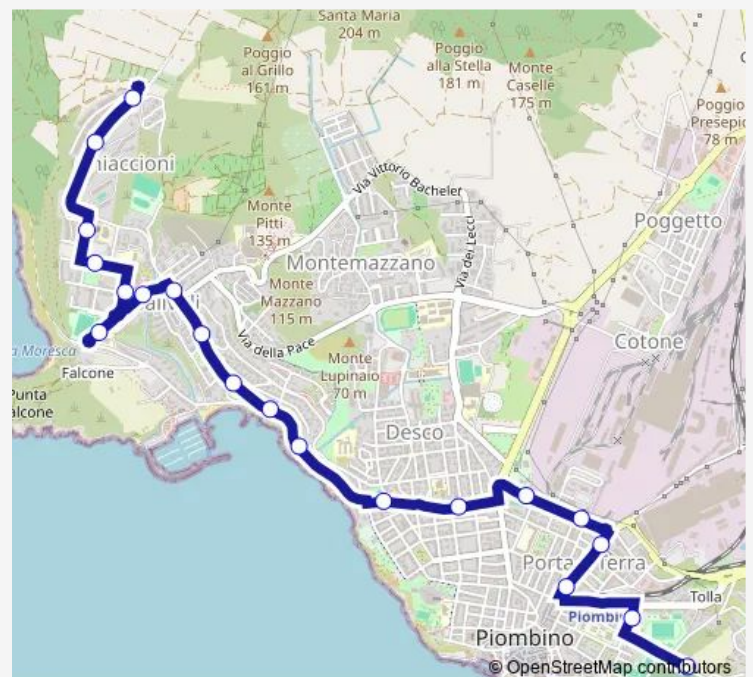

Bus 21M Servizio Speciale Cimitero

[Go to website](#)

Direction

Cimitero Nord — Ghiaccioni Capolinea

20 stops

[Open route schedule](#)

Cimitero Nord

Via Salgari

Via Pisacane Basso

Via Pisacane Alto

Via Cavallotti Nord

Circolo Acciaierie Nord

Viale Matteotti

Villa Fortunati Nord

Lungomare Marconi Largo Fattori Est

Lungomare Marconi Salivoli Est

Lungomare Marconi Piazza Lega Est

Lungomare Marconi Via Cecioni Est

Bar Falcone Est

Via Cavalleggeri Nord

Campo Sportivo Calamoresca

Via Nenni Est

Via Togliatti Nord

Via De Nicola

Ghiaccioni Centro Est

Ghiaccioni Capolinea

Route schedule

Cimitero Nord — Ghiaccioni Capolinea

Monday	—
Tuesday	—
Wednesday	—
Thursday	—
Friday	—
Saturday	09:55-16:50
Sunday	—

Route info

Direction: Cimitero Nord

Stops: 20

Trip Duration: 0 hour 15 min

21M — Servizio Speciale Cimitero