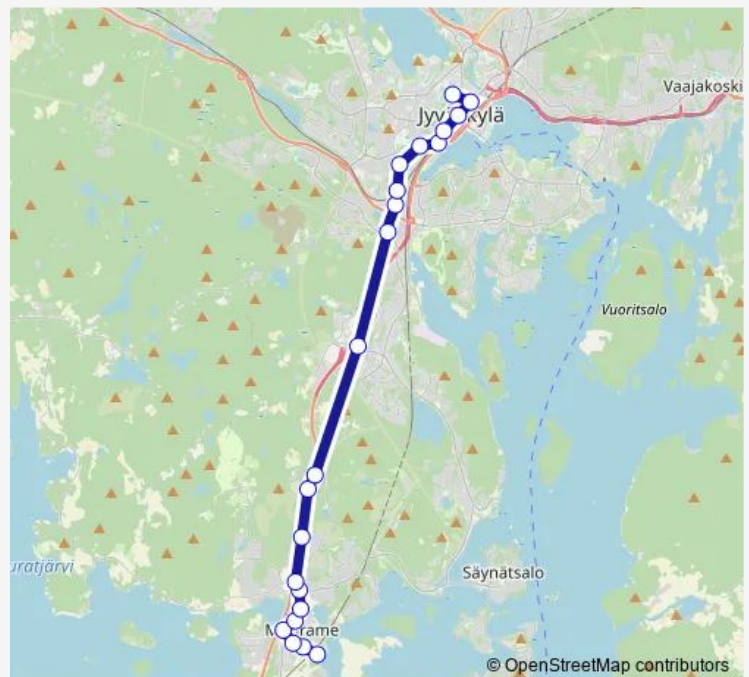

Kirjasto 6

Keskusta 1

Urhonkatu 4

Route schedule

Jaakkola — Kauppatori 11

Monday	07:20-00:40 ⁺¹
Tuesday	07:20-00:40 ⁺¹
Wednesday	07:20-00:40 ⁺¹
Thursday	07:20-00:40 ⁺¹
Friday	07:20-02:50 ⁺¹
Saturday	24:40-02:50 ⁺¹
Sunday	24:40 ⁺¹

Route info

Direction: Jaakkola

Stops: 22

Trip Duration: 0 hour 20 min

■ 21M — Jaakkola-9tie-Kauppatori

BusMaps

Direction

Kauppatori 9 — Jaakkola