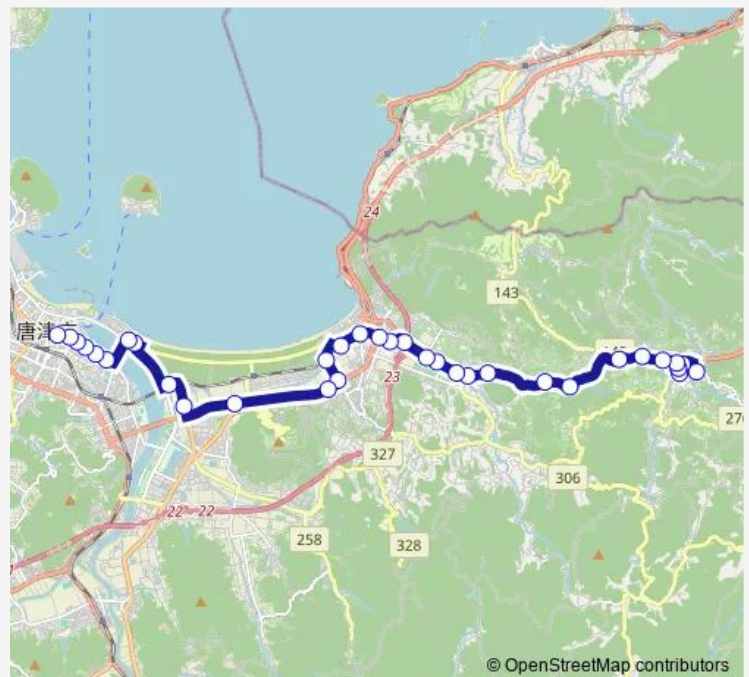

Route schedule

なののゆ — 大手口 (降車場2)

Monday	07:13-17:15
Tuesday	07:13-17:15
Wednesday	07:13-17:15
Thursday	07:13-17:15
Friday	07:13-17:15
Saturday	08:13-16:50
Sunday	08:13-16:50

Route info

Direction: なののゆ

Stops: 34

Trip Duration: 0 hour 43 min

■ 七山線

千居

横田下東

鏡山下(1)

唐津東中高前(2)

東唐津駅(2)

シーサイド前(2)

東唐津(2)

松浦橋(2)

船宮(2)

栄町東(2)

栄町(2)

千代田町(2)

大手口 (降車場2)

Direction

Thursday 19:10

Friday 19:10

Saturday —

Sunday —

Route info

Direction: 七山市民センター前

Stops: 10

Trip Duration: 0 hour 13 min