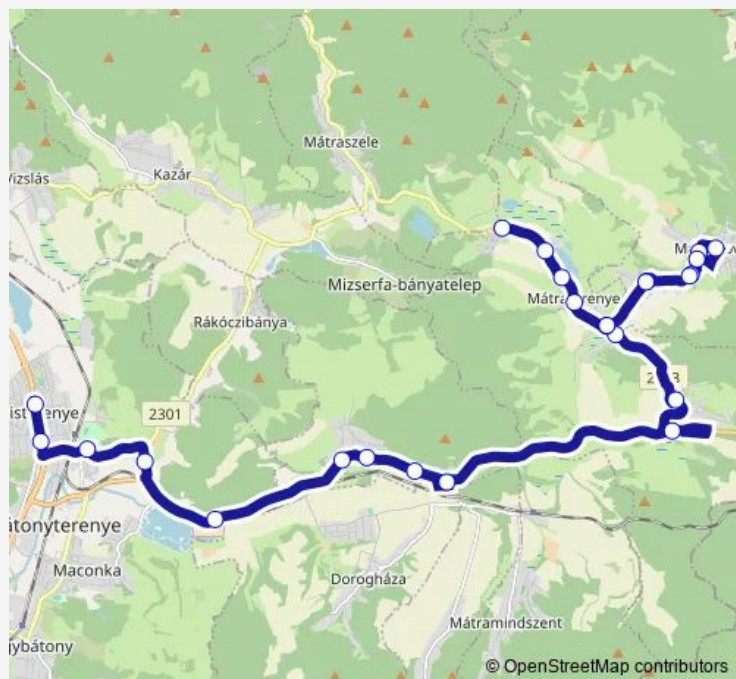

Bátonyterenye (Nagybátony), Bányaváros

Bátonyterenye-Nagybátony, Ózdi út 10.

Bátonyterenye, Volánbusz telephely

Bátonyterenye, Ipari park

Route schedule

Mátranovák, Faluközpont — Bátonyterenye (Kisterenye), Jászai út

Monday 13:52

Tuesday 06:51-13:52

Wednesday 06:51-13:52

Thursday 06:51-13:52

Friday 06:51-13:52

Saturday —

Sunday —

Route info

Direction: Mátranovák, Faluközpont

Stops: 22

Trip Duration: 0 hour 36 min

3156 — Bátonyterenye - Nemti - (Mátramindszent -) Nádújfalu - Mátraterenye - Mátranovák

BusMaps

Bátonyterenye (Kisterenye), ózdi útelágazás

Monday 06:40

Tuesday 06:40

Wednesday 06:40

Thursday 06:40

Friday 06:40

Saturday —

Sunday —

Route info