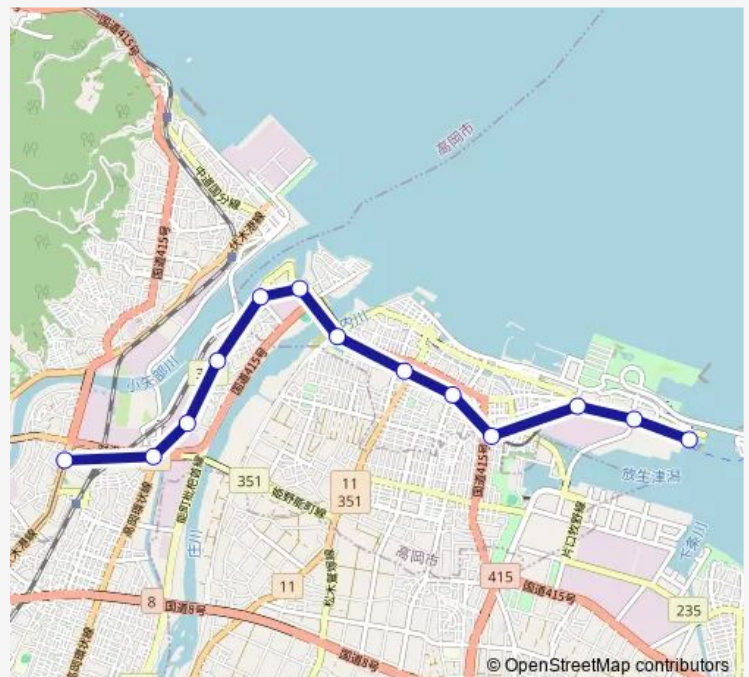

Tram 米島口止 越ノ瀉 ~ 米島口

Go to website

Direction

越ノ瀉 — 米島口

13 stops

[Open route schedule](#)

- 越ノ瀉
- 海王丸
- 東新湊
- 中新湊
- 新町口
- 第一イン新湊クロスベイ前
- 庄川口
- 牧田組本社 六渡寺
- 中伏木
- 吉久
- Tekリサイクルセンター高岡 新吉久
- サニーライブグループ 能町口
- 米島口

Route schedule

越ノ瀉 — 米島口

Monday	19:07-20:37
Tuesday	19:07-20:37
Wednesday	19:07-20:37
Thursday	19:07-20:37
Friday	19:07-20:37
Saturday	19:07-22:52
Sunday	19:07-22:52

Route info

Direction: 越ノ瀉

Stops: 13

Trip Duration: 0 hour 25 min