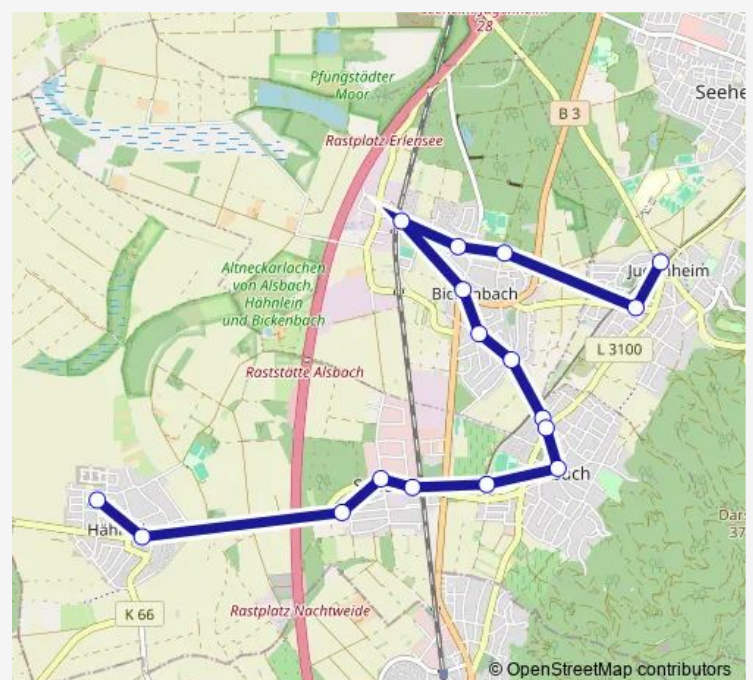

Alsbach-Hähnlein-Hähnlein Neue Schule

### Route schedule

Seeheim-Jugenheim-Jugenheim Ludwigstraße — Alsbach-Hähnlein-Hähnlein Neue Schule

Monday	—
Tuesday	—
Wednesday	—
Thursday	—
Friday	25:55-02:55 <sup>+1</sup>
Saturday	25:55-02:55 <sup>+1</sup>
Sunday	—

### Route info

Direction: Seeheim-Jugenheim-Jugenheim Ludwigstraße

Stops: 17

Trip Duration: 0 hour 24 min

## Direction

Alsbach-Hähnlein-Hähnlein Neue Schule — Seeheim-Jugenheim-Jugenheim Ludwigstraße

7 stops

[Open route schedule](#)

Alsbach-Hähnlein-Hähnlein Neue Schule

Alsbach-Hähnlein-Hähnlein Waage

Alsbach-Hähnlein-Alsbach Rheinstraße