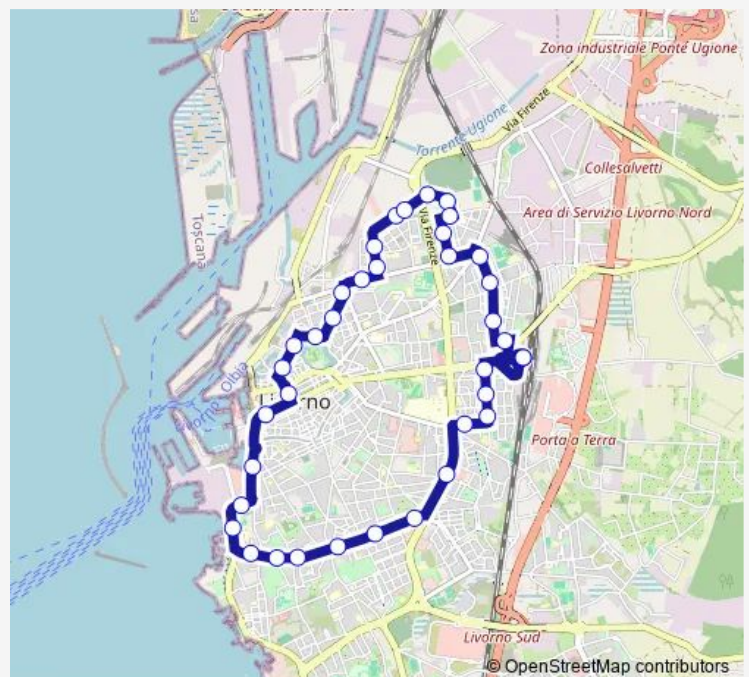

V.Le Mameli

V. Montebello, V. Goito

V. Montebello Villa Tirrena

V. Funaioli,

Italia 20 Scoglio Della Regina

Orlando

Mazzini

Grande 2 Porto Mediceo

Cogorano D

V. Borra

V. S. Marco

Scali Del Pontino

V. Solferino

Route schedule

Stazione Centrale B — Stazione Centrale B (Arrivo)

| | |
|-----------|-------------|
| Monday | 07:00-21:00 |
| Tuesday | 07:00-21:00 |
| Wednesday | 07:00-21:00 |
| Thursday | 07:00-21:00 |
| Friday | 07:00-21:00 |
| Saturday | 07:00-21:00 |
| Sunday | 08:20-19:20 |

Route info

Direction: Stazione Centrale B

Stops: 37

Trip Duration: 0 hour 43 min

8n — Stazione - Ospedale - Mameli - Italia - Cogorano - Borra - Xi Maggio - Cimiteri - Stazione

P.Zza Xi Maggio

V. Mastacchi, V. Pera

Thursday 06:27-06:47

Friday 06:27-06:47

Saturday 06:27-06:47

Sunday —

Route info

Direction: V.Le Mameli Carabinieri

Stops: 31

Trip Duration: 0 hour 36 min